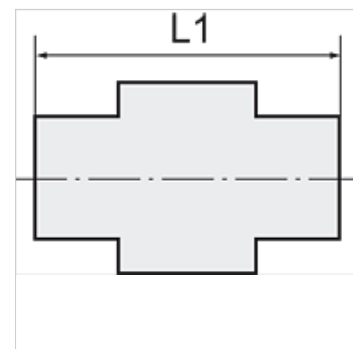

K-XVM ZYL POM BLAU

Male connectors, parallel male thread

HANSA FLEX

Vlastnosti

Prevádzkový tlak 0 - 10 bar

Rozsah teplôt -10 °C to +60 °C

Poznámka

Ďalšie údaje na vyžiadanie.

Výrobok

Označenie	Závit	pre hadicu	L1 (mm)	SW
K- 07 40 33 15	G 1/8	6 mm / 4 mm	28,0	13 mm
K- 07 40 33 16	G 1/8	8 mm / 6 mm	29,5	13 mm
K- 07 40 33 17	G 1/4	6 mm / 4 mm	31,0	17 mm
K- 07 40 33 18	G 1/4	8 mm / 6 mm	32,0	17 mm
K- 07 40 33 19	G 1/4	12 mm / 9 mm	37,5	19 mm
K- 07 40 33 20	G 1/4	10 mm / 8 mm	34,0	17 mm
K- 07 40 33 21	G 3/8	8 mm / 6 mm	34,0	19 mm
K- 07 40 33 22	G 3/8	10 mm / 8 mm	35,5	19 mm
K- 07 40 33 23	G 3/8	12 mm / 9 mm	37,5	19 mm