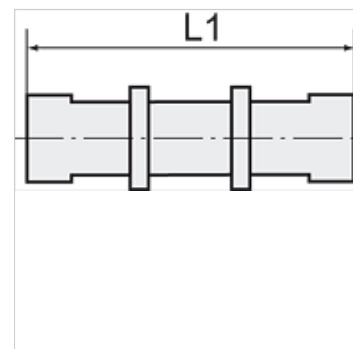

K-SVB POM BLAU

Bulkhead connectors, complete with fixing nuts

HANSA FLEX

Vlastnosti

Prevádzkový tlak 0 - 10 bar

Rozsah teplôt -10 °C to +60 °C

Poznámka

Ďalšie údaje na vyžiadanie.

Výrobok

Označenie	Závit	pre hadicu	L1 (mm)	SW
K- 07 40 33 47	M 10 x 1	6 mm / 4 mm	50,0	13 mm
K- 07 40 33 48	M 12 x 1	8 mm / 6 mm	51,0	17 mm
K- 07 40 33 49	M 16 x 1	12 mm / 9 mm	60,0	19 mm