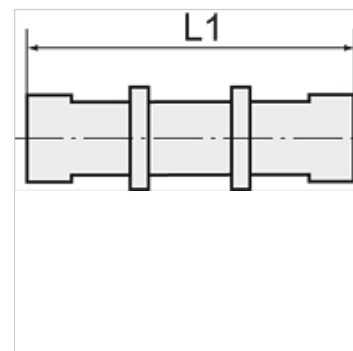

K-SVB POM BLAU

Bulkhead connectors, complete with fixing nuts

HANSA FLEX

Vlastnosti

Prevádzkový tlak 0 - 10 bar

Rozsah teplôt -10 °C to +60 °C

Poznámka

Ďalšie údaje na vyžiadanie.

Výrobok

Označenie	Závit	pre hadicu	L1 (mm)	SW
K- 07 40 33 47	M 10 x 1	6 mm / 4 mm	50,0	13 mm
K- 07 40 33 48	M 12 x 1	8 mm / 6 mm	51,0	17 mm
K- 07 40 33 49	M 16 x 1	12 mm / 9 mm	60,0	19 mm