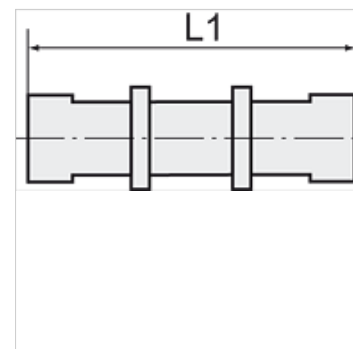

K-SVB POM BLAU

Bulkhead connectors, complete with fixing nuts

HANSA FLEX

Vlastnosti

Prevádzkový tlak 0 - 10 bar

Rozsah teplôt -10 °C to +60 °C

Poznámka

Ďalšie údaje na vyžiadanie.

Výrobok

Označenie	Závit	pre hadicu	L1 (mm)	SW
K- 07 40 33 47	M 10 x 1	6 mm / 4 mm	50,0	13 mm
K- 07 40 33 48	M 12 x 1	8 mm / 6 mm	51,0	17 mm
K- 07 40 33 49	M 16 x 1	12 mm / 9 mm	60,0	19 mm