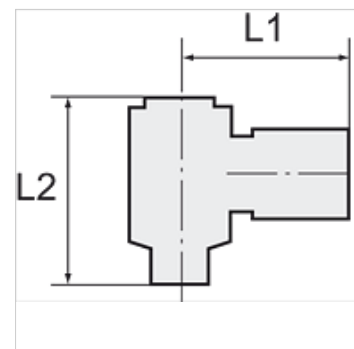

K-W90 VERSCHR DREH HS ALU POM BLAU

Union elbows with aluminium banjo bolt, swivel type

HANSA FLEX

Vlastnosti

Prevádzkový tlak 0 - 10 bar

Rozsah teplôt -10 °C to +60 °C

Poznámka

Ďalšie údaje na vyžiadanie.

Výrobok

| Označenie | Závit | pre hadicu | L1 (mm) | L2 (mm) |
|----------------|-------|-------------|------------|------------|
| K- 07 40 33 24 | G 1/8 | 6 mm / 4 mm | 23,0 | 27,0 |
| K- 07 40 33 25 | G 1/8 | 8 mm / 6 mm | 25,0 | 27,0 |
| K- 07 40 33 26 | G 1/4 | 6 mm / 4 mm | 25,0 | 29,0 |
| K- 07 40 33 27 | G 1/4 | 8 mm / 6 mm | 26,5 | 29,0 |