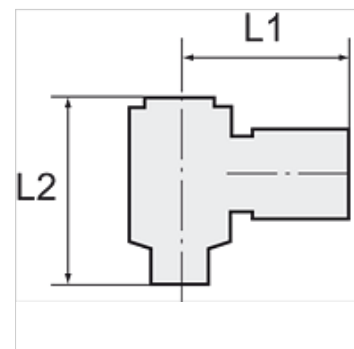

K-W90 VERSCHR DREH HS ALU POM BLAU

Union elbows with aluminium banjo bolt, swivel type

HANSA FLEX

Vlastnosti

Prevádzkový tlak 0 - 10 bar

Rozsah teplôt -10 °C to +60 °C

Poznámka

Ďalšie údaje na vyžiadanie.

Výrobok

Označenie	Závit	pre hadicu	L1 (mm)	L2 (mm)
K- 07 40 33 24	G 1/8	6 mm / 4 mm	23,0	27,0
K- 07 40 33 25	G 1/8	8 mm / 6 mm	25,0	27,0
K- 07 40 33 26	G 1/4	6 mm / 4 mm	25,0	29,0
K- 07 40 33 27	G 1/4	8 mm / 6 mm	26,5	29,0