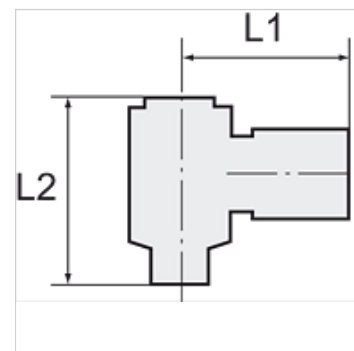

K-W90 VERSCHR DREH HS ALU POM BLAU

Union elbows with aluminium banjo bolt, swivel type

HANSA FLEX

Vlastnosti

Prevádzkový tlak 0 - 10 bar

Rozsah teplôt -10 °C to +60 °C

Poznámka

Ďalšie údaje na vyžiadanie.

Výrobok

Označenie	Závit	pre hadicu	L1 (mm)	L2 (mm)
K- 07 40 33 24	G 1/8	6 mm / 4 mm	23,0	27,0
K- 07 40 33 25	G 1/8	8 mm / 6 mm	25,0	27,0
K- 07 40 33 26	G 1/4	6 mm / 4 mm	25,0	29,0
K- 07 40 33 27	G 1/4	8 mm / 6 mm	26,5	29,0