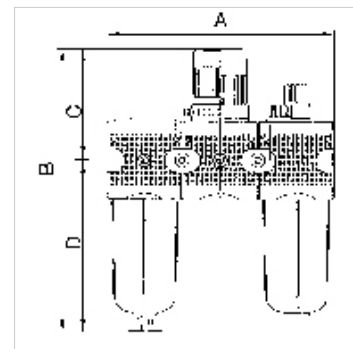

# K-WTEH 3-TLG PC-BEHAEL MULTIFIX

Service units, 3-piece with polycarbonate bowl

**HANSA FLEX**

## Vlastnosti

Vstupný tlak	Max. 16 bar (polycarbonate bowl), Max. 20 bar (metal bowl)
Teplota média	max. 60 °C
Teplota okolia	Max. 60 °C
Veľkosť pórov vo filtračnej vložke	5 µm (BG 1 / BG 2), 40 µm (BG 3)
Tesniaci materiál	NBR
kryt pružiny	POM-brass
Kryt	Die-cast zinc, Aluminium for G 1 variant
Vložka kvapkadla	PA (polycarbonate bowl), Zinc-glass-NBR (metal bowl)
Drain valve	Semi-automatic
Meranie prietoku množstva	At P1 = 8 bar, P2 = 6 bar and pressure drop $\Delta p = 1$ bar

## Výrobok

Označenie	Závit	Rozsah regulácie	Prietok (L/min)	A: (mm)	B	C (mm)	D: (mm)	DN	Veľkosť
K- 07 25 01 10	G 1/4	0.5 - 10 bar	1100	137,8	192,1 mm	67,0	125,1	6	1
K- 07 25 01 13	G 3/8	0.5 - 10 bar	1100	137,8	192,1 mm	67,0	125,1	10	1
K- 07 25 01 16	G 1/2	0.5 - 10 bar	3000	200,8	246,3 mm	99,0	147,3	15	2
K- 07 25 01 19	G 3/4	0.5 - 10 bar	3000	200,8	246,3 mm	99,0	147,3	25	2
K- 07 25 01 22	G 1	0.5 - 10 bar	11300	300,0	381,8 mm	128,0	253,8	25	3