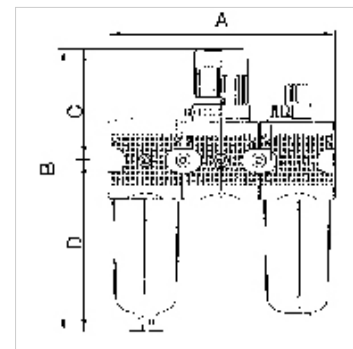

# K-WTEH 3-TLG PC-BEHAEL MULTIFIX

Service units, 3-piece with polycarbonate bowl

**HANSA FLEX**

## Vlastnosti

Vstupný tlak	Max. 16 bar (polycarbonate bowl), Max. 20 bar (metal bowl)
Teplota média	max. 60 °C
Teplota okolia	Max. 60 °C
Veľkosť pórov vo filtračnej vložke	5 µm (BG 1 / BG 2), 40 µm (BG 3)
Tesniaci materiál	NBR
kryt pružiny	POM-brass
Kryt	Die-cast zinc, Aluminium for G 1 variant
Vložka kvapkadla	PA (polycarbonate bowl), Zinc-glass-NBR (metal bowl)
Drain valve	Semi-automatic
Meranie prietoku množstva	At P1 = 8 bar, P2 = 6 bar and pressure drop $\Delta p = 1$ bar

## Výrobok

Označenie	Závit	Rozsah regulácie	Prietok (L/min)	A: (mm)	B	C (mm)	D: (mm)	DN	Veľkosť
K- 07 25 01 10	G 1/4	0.5 - 10 bar	1100	137,8	192,1 mm	67,0	125,1	6	1
K- 07 25 01 13	G 3/8	0.5 - 10 bar	1100	137,8	192,1 mm	67,0	125,1	10	1
K- 07 25 01 16	G 1/2	0.5 - 10 bar	3000	200,8	246,3 mm	99,0	147,3	15	2
K- 07 25 01 19	G 3/4	0.5 - 10 bar	3000	200,8	246,3 mm	99,0	147,3	25	2
K- 07 25 01 22	G 1	0.5 - 10 bar	11300	300,0	381,8 mm	128,0	253,8	25	3