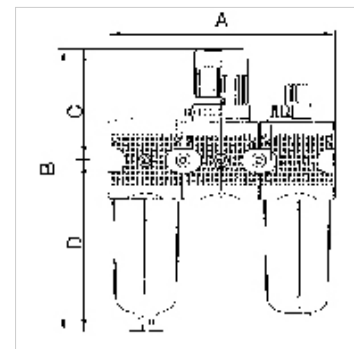

# K-WTEH 3-TLG PC-BEHAEL MULTIFIX

Service units, 3-piece with polycarbonate bowl

**HANSA FLEX**

## Vlastnosti

Vstupný tlak	Max. 16 bar (polycarbonate bowl), Max. 20 bar (metal bowl)
Teplota média	max. 60 °C
Teplota okolia	Max. 60 °C
Veľkosť pórov vo filtračnej vložke	5 µm (BG 1 / BG 2), 40 µm (BG 3)
Tesniaci materiál	NBR
kryt pružiny	POM-brass
Kryt	Die-cast zinc, Aluminium for G 1 variant
Vložka kvapkadla	PA (polycarbonate bowl), Zinc-glass-NBR (metal bowl)
Drain valve	Semi-automatic
Meranie prietoku množstva	At P1 = 8 bar, P2 = 6 bar and pressure drop $\Delta p = 1$ bar

## Výrobok

Označenie	Závit	Rozsah regulácie	Prietok (L/min)	A: (mm)	B	C (mm)	D: (mm)	DN	Veľkosť
K- 07 25 01 10	G 1/4	0.5 - 10 bar	1100	137,8	192,1 mm	67,0	125,1	6	1
K- 07 25 01 13	G 3/8	0.5 - 10 bar	1100	137,8	192,1 mm	67,0	125,1	10	1
K- 07 25 01 16	G 1/2	0.5 - 10 bar	3000	200,8	246,3 mm	99,0	147,3	15	2
K- 07 25 01 19	G 3/4	0.5 - 10 bar	3000	200,8	246,3 mm	99,0	147,3	25	2
K- 07 25 01 22	G 1	0.5 - 10 bar	11300	300,0	381,8 mm	128,0	253,8	25	3