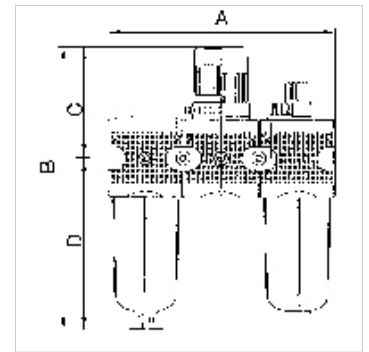

K-WTEH 3-TLG PC-BEHAEL SCHUTZK MULT

Service units, 3-piece with polycarbonate bowl and bowl guard

HANSA FLEX

Vlastnosti

Vstupný tlak	Max. 16 bar (polycarbonate bowl), Max. 20 bar (metal bowl)
Teplota média	max. 60 °C
Teplota okolia	Max. 60 °C
Veľkosť pórov vo filtračnej vložke	5 µm (BG 1 / BG 2), 40 µm (BG 3)
Tesniaci materiál	NBR
kryt pružiny	POM-brass
Kryt	Die-cast zinc, Aluminium for G 1 variant
Vložka kvapkadla	PA (polycarbonate bowl), Zinc-glass-NBR (metal bowl)
Drain valve	Semi-automatic
Meranie prietoku množstva	At P1 = 8 bar, P2 = 6 bar and pressure drop $\Delta p = 1$ bar

Poznámka

Ďalšie údaje na vyžiadanie.

Popis

Three-piece service units consisting of a reversible diaphragm pressure regulator, independent of inlet pressure, with self-relieving design, centrifugal separator and proportional lubricator.

Pokyny pre objednanie

3-piece service units are also available in other control ranges (0.1 - 3 bar, 0.2 - 6 bar and 0.5 - 16 bar) and in lockable version. Please ask for more information.

Dodatočné informácie

1500 l/min: P1: 10 bar, P2: 7 bar, $\Delta p \leq 0.1$ bar.

Výrobok

Označenie	Závit	Rozsah regulácie	Prietok (L/min)	A: (mm)	B	C (mm)	D: (mm)	DN	Veľkosť
K- 07 25 01 12	G 1/4	0.5 - 10 bar	1100	137,8	192,1 mm	67,0	125,1	6	1
K- 07 25 01 15	G 3/8	0.5 - 10 bar	1100	137,8	192,1 mm	67,0	125,1	10	1
K- 07 25 01 18	G 1/2	0.5 - 10 bar	3000	200,8	246,3 mm	99,0	147,3	15	2
K- 07 25 01 21	G 3/4	0.5 - 10 bar	3000	200,8	246,3 mm	99,0	147,3	25	2
K- 07 25 01 24	G 1	0.5 - 10 bar	11300	300,0	381,4 mm	128,0	253,8	25	3