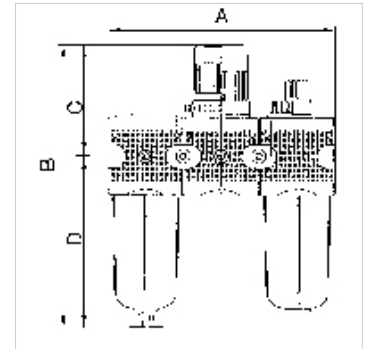

K-WTEH 3-TLG MET SICH TROPF MULTIFI

Service units, 3-piece with metal bowl and sight glass, metal sight dome

HANSA FLEX

Vlastnosti

Vstupný tlak	Max. 16 bar (polycarbonate bowl), Max. 20 bar (metal bowl)
Teplota média	max. 60 °C
Teplota okolia	Max. 60 °C
Veľkosť pórov vo filtračnej vložke	5 µm (BG 1 / BG 2), 40 µm (BG 3)
Tesniaci materiál	NBR
kryt pružiny	POM-brass
Kryt	Die-cast zinc, Aluminium for G 1 variant
Vložka kvapkadla	PA (polycarbonate bowl), Zinc-glass-NBR (metal bowl)
Drain valve	Semi-automatic
Meranie prietoku množstva	At P1 = 8 bar, P2 = 6 bar and pressure drop $\Delta p = 1$ bar

Poznámka

Ďalšie údaje na vyžiadanie.

Popis

Three-piece service units consisting of a reversible diaphragm pressure regulator, independent of inlet pressure, with self-relieving design, centrifugal separator and proportional lubricator.

Pokyny pre objednanie

3-piece service units are also available in other control ranges (0.1 - 3 bar, 0.2 - 6 bar and 0.5 - 16 bar) and in lockable version. Please ask for more information.

Dodatočné informácie

1500 l/min: P1: 10 bar, P2: 7 bar, $\Delta p \leq 0.1$ bar.

Výrobok

Označenie	Závit	Rozsah regulácie	Prietok (L/min)	A: (mm)	B	C (mm)	D: (mm)	DN	Veľkosť
K- 07 25 01 11	G 1/4	0.5 - 10 bar	1100	138,0	196,0 mm	67,0	129,0	6	1
K- 07 25 01 14	G 3/8	0.5 - 10 bar	1100	138,0	196,0 mm	67,0	129,0	10	1
K- 07 25 01 17	G 1/2	0.5 - 10 bar	3000	202,0	248,0 mm	97,0	151,0	15	2
K- 07 25 01 20	G 3/4	0.5 - 10 bar	3000	202,0	248,0 mm	97,0	151,0	20	2
K- 07 25 01 23	G 1	0.5 - 10 bar	11300	300,0	385,0 mm	128,0	257,0	25	3