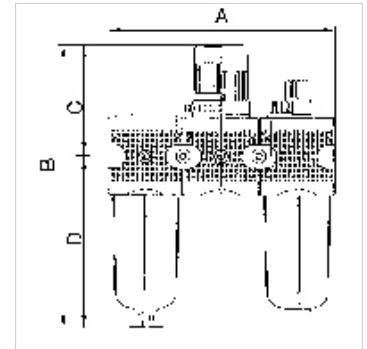

# K-WTEH 3-TLG MET SICH TROPF MULTIFI

Service units, 3-piece with metal bowl and sight glass, metal sight dome

**HANSA FLEX**

## Vlastnosti

Vstupný tlak	Max. 16 bar (polycarbonate bowl), Max. 20 bar (metal bowl)
Teplota média	max. 60 °C
Teplota okolia	Max. 60 °C
Veľkosť pórov vo filtračnej vložke	5 µm (BG 1 / BG 2), 40 µm (BG 3)
Tesniaci materiál	NBR
kryt pružiny	POM-brass
Kryt	Die-cast zinc, Aluminium for G 1 variant
Vložka kvapkadla	PA (polycarbonate bowl), Zinc-glass-NBR (metal bowl)
Drain valve	Semi-automatic
Meranie prietoku množstva	At P1 = 8 bar, P2 = 6 bar and pressure drop $\Delta p = 1$ bar

## Popis

Three-piece service units consisting of a reversible diaphragm pressure regulator, independent of inlet pressure, with self-relieving design, centrifugal separator and proportional lubricator.

## Výrobok

Označenie	Závit	Rozsah regulácie	Prietok (L/min)	A: (mm)	B	C (mm)	D: (mm)	DN	Veľkosť
K- 07 25 01 11	G 1/4	0.5 - 10 bar	1100	138,0	196,0 mm	67,0	129,0	6	1
K- 07 25 01 14	G 3/8	0.5 - 10 bar	1100	138,0	196,0 mm	67,0	129,0	10	1
K- 07 25 01 17	G 1/2	0.5 - 10 bar	3000	202,0	248,0 mm	97,0	151,0	15	2
K- 07 25 01 20	G 3/4	0.5 - 10 bar	3000	202,0	248,0 mm	97,0	151,0	20	2
K- 07 25 01 23	G 1	0.5 - 10 bar	11300	300,0	385,0 mm	128,0	257,0	25	3