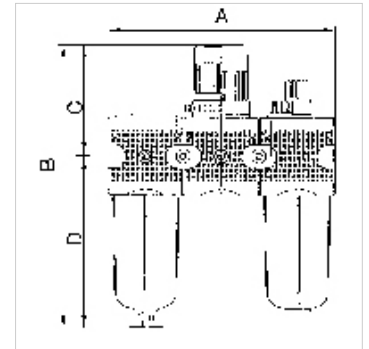

K-WTEH 3-TLG MET SICH TROPF MULTIFI

Service units, 3-piece with metal bowl and sight glass, metal sight dome

HANSA FLEX

Vlastnosti

Vstupný tlak	Max. 16 bar (polycarbonate bowl), Max. 20 bar (metal bowl)
Teplota média	max. 60 °C
Teplota okolia	Max. 60 °C
Veľkosť pórov vo filtračnej vložke	5 µm (BG 1 / BG 2), 40 µm (BG 3)
Tesniaci materiál	NBR
kryt pružiny	POM-brass
Kryt	Die-cast zinc, Aluminium for G 1 variant
Vložka kvapkadla	PA (polycarbonate bowl), Zinc-glass-NBR (metal bowl)
Drain valve	Semi-automatic
Meranie prietoku množstva	At P1 = 8 bar, P2 = 6 bar and pressure drop $\Delta p = 1$ bar

Poznámka

Ďalšie údaje na vyžiadanie.

Popis

Three-piece service units consisting of a reversible diaphragm pressure regulator, independent of inlet pressure, with self-relieving design, centrifugal separator and proportional lubricator.

Pokyny pre objednanie

3-piece service units are also available in other control ranges (0.1 - 3 bar, 0.2 - 6 bar and 0.5 - 16 bar) and in lockable version. Please ask for more information.

Dodatočné informácie

1500 l/min: P1: 10 bar, P2: 7 bar, $\Delta p \leq 0.1$ bar.

Výrobok

Označenie	Závit	Rozsah regulácie	Prietok (L/min)	A: (mm)	B	C (mm)	D: (mm)	DN	Veľkosť
K- 07 25 01 11	G 1/4	0.5 - 10 bar	1100	138,0	196,0 mm	67,0	129,0	6	1
K- 07 25 01 14	G 3/8	0.5 - 10 bar	1100	138,0	196,0 mm	67,0	129,0	10	1
K- 07 25 01 17	G 1/2	0.5 - 10 bar	3000	202,0	248,0 mm	97,0	151,0	15	2
K- 07 25 01 20	G 3/4	0.5 - 10 bar	3000	202,0	248,0 mm	97,0	151,0	20	2
K- 07 25 01 23	G 1	0.5 - 10 bar	11300	300,0	385,0 mm	128,0	257,0	25	3