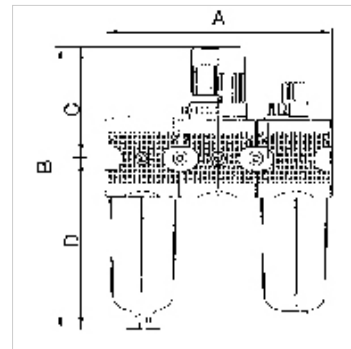

K-WTEH 3-TLG MET SICH TROPF MULTIFI

Service units, 3-piece with metal bowl and sight glass, metal sight dome

HANSA FLEX

Vlastnosti

Vstupný tlak	Max. 16 bar (polycarbonate bowl), Max. 20 bar (metal bowl)
Teplota média	max. 60 °C
Teplota okolia	Max. 60 °C
Veľkosť pórov vo filtračnej vložke	5 µm (BG 1 / BG 2), 40 µm (BG 3)
Tesniaci materiál	NBR
kryt pružiny	POM-brass
Kryt	Die-cast zinc, Aluminium for G 1 variant
Vložka kvapkadla	PA (polycarbonate bowl), Zinc-glass-NBR (metal bowl)
Drain valve	Semi-automatic
Meranie prietoku množstva	At P1 = 8 bar, P2 = 6 bar and pressure drop $\Delta p = 1$ bar

Poznámka

Ďalšie údaje na vyžiadanie.

Popis

Three-piece service units consisting of a reversible diaphragm pressure regulator, independent of inlet pressure, with self-relieving design, centrifugal separator and proportional lubricator.

Pokyny pre objednanie

3-piece service units are also available in other control ranges (0.1 - 3 bar, 0.2 - 6 bar and 0.5 - 16 bar) and in lockable version. Please ask for more information.

Dodatočné informácie

1500 l/min: P1: 10 bar, P2: 7 bar, $\Delta p \leq 0.1$ bar.

Výrobok

Označenie	Závit	Rozsah regulácie	Prietok (L/min)	A: (mm)	B	C (mm)	D: (mm)	DN	Veľkosť
K- 07 25 01 11	G 1/4	0.5 - 10 bar	1100	138,0	196,0 mm	67,0	129,0	6	1
K- 07 25 01 14	G 3/8	0.5 - 10 bar	1100	138,0	196,0 mm	67,0	129,0	10	1
K- 07 25 01 17	G 1/2	0.5 - 10 bar	3000	202,0	248,0 mm	97,0	151,0	15	2
K- 07 25 01 20	G 3/4	0.5 - 10 bar	3000	202,0	248,0 mm	97,0	151,0	20	2
K- 07 25 01 23	G 1	0.5 - 10 bar	11300	300,0	385,0 mm	128,0	257,0	25	3