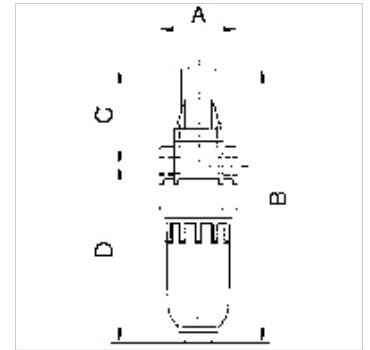

K-NEBELOELER PC-BEHÄEL STANDARD-MINI

Oil-mist lubricators with polycarbonate bowl

HANSA FLEX

Vlastnosti

| | |
|-------------------------------|--|
| Vstupný tlak | Max. 16 bar (polycarbonate bowl), Max. 25 bar (metal bowl) |
| Teplota média | max. 60 °C |
| Teplota okolia | Max. 60 °C |
| Prietok | 650 l/min |
| Tesniaci materiál | NBR |
| Kryt | Die-cast zinc, painted silver |
| Vložka kvapkadla | PA (polycarbonate bowl), Zinc-glass-NBR (metal bowl) |
| Druh oleja | CL 32 acc. to DIN 51517 - ISO VG 32 |
| Meranie prietochného množstva | At P1 = 6 bar and pressure drop $\Delta p = 1$ bar |
| Ďalšie údaje | User manual on request |

Popis

Proportional lubricators in compact design, oil can be filled under pressure.

Výrobok

| Označenie | Závit | A: (mm) | B | C (mm) | D: (mm) | DN |
|----------------|-------|------------|----------|-----------|------------|----|
| K- 07 25 08 83 | G 1/8 | 40,0 | 144,5 mm | 49,5 | 95,0 | 5 |
| K- 07 25 08 85 | G 1/4 | 40,0 | 144,5 mm | 49,5 | 95,0 | 5 |