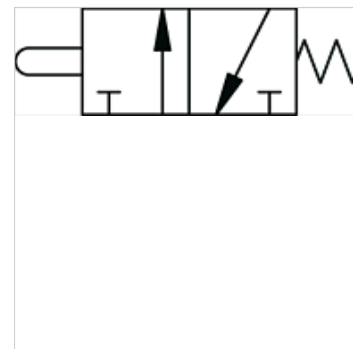

# K-WMV 3/2 MANU DRUCKKNOPF

3/2-way miniature valves, manually operated, with pushbutton

**HANSA FLEX**

## Vlastnosti

Funkcia	NC
Prevádzkový tlak	0,5 - 10 bar
Prevádzková teplota	-10 °C až +60 °C
Prietok 6bar a 5bar	35 NI/min
Menovitý-Ø	2,5 mm
Ovládací tlak 6bar	8 N
teleso ventilu	Hliník
tlačidlo	Mosadzný poniklovaný
pružina	nehrdzavejúca oceľ
Tesniaci materiál	NBR