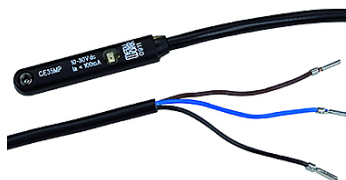

# K-SENSOREN T-NUT 5

DSL reed sensor

**HANSA FLEX**

## Dodatočné informácie

Important: The scope of supply does not include a connector. Please order separately.

Adjustable limit switches with shock absorber available on request.

## Výrobok

Označenie

Vyhotovenie

K- 07 15 20 92

Slotted fixing plate

## tvorí príslušenstvo pre nasledujúce produkty

K-RUNDZYLINDER DOPP O E D Round cylinders, double acting, magnetic, non-cushioned