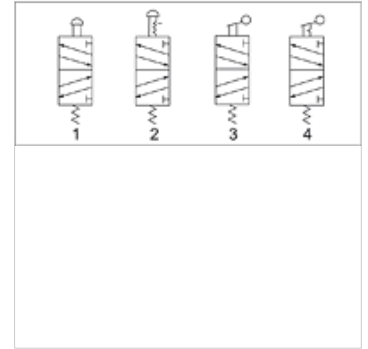

# K-WV 5/2 MANU PILZTAS NOT SCHALT M5

5/2-way valve, manually operated, with mushroom pushbutton and emergency latch, bistable, for panel mounting

**HANSA FLEX**

## Vlastnosti

Prevádzkový tlak	0 - 10 bar
Rozsah teplôt	-20 °C to +70 °C
Meranie prietochového množstva	At P1 = 8 bar, P2 = 6 bar and pressure drop $\Delta p = 1$ bar
teleso ventilu	Aluminium alloy

## Výrobok

Označenie	Prípojka	Prípojenie odvodu	Prietok (L/min)	Farba ovládacej páky	Schéma zapojenia číslo
K- 07 15 03 08	G 1/8	G 1/8	450	Red	2
K- 07 15 03 09	G 1/4	G 1/8	550	Red	2