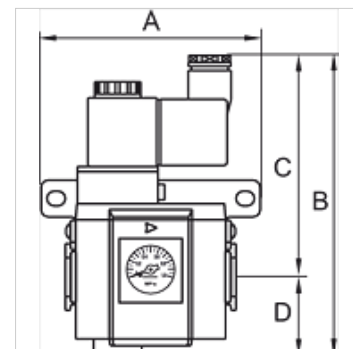

## Vlastnosti

Vstupný tlak	2.5 - 9 bar
Teplota média	max. 70 °C
Teplota okolia	Max. 70 °C
Elektrické pripojenie	Coupler plug PG 9 - form B
Tesniaci materiál	NBR
Kryt	Die-cast aluminium
Meranie prietoku množstva	At P1 = 8 bar, P2 = 6 bar and pressure drop $\Delta p = 1$ bar
Ďalšie údaje	User manual on request

## Výrobok

Označenie	Závit	Prietok (L/min)	A: (mm)	B	C (mm)	D: (mm)	Veľkosť
K- 07 25 12 25	G 1/8	550	59,0	123,5 mm	93,5	30,0	200
K- 07 25 12 27	G 1/4	550	59,0	123,5 mm	93,5	30,0	200