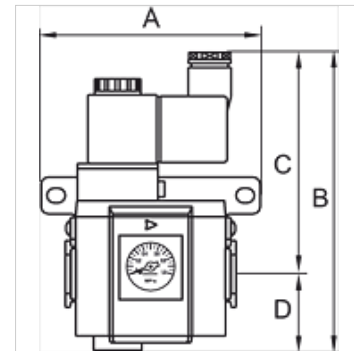

K-3/2 ANFAV230 VAC, 50 HZ HW G-MINI

Start-up valves, power supply 230 V AC, 50 Hz, with »HW« mounting bracket and silencer

HANSA FLEX

Vlastnosti

Vstupný tlak	2.5 - 9 bar
Teplota média	max. 70 °C
Teplota okolia	Max. 70 °C
Elektrické pripojenie	Coupler plug PG 9 - form B
Tesniaci materiál	NBR
Kryt	Die-cast aluminium
Meranie prietoku množstva	At P1 = 8 bar, P2 = 6 bar and pressure drop $\Delta p = 1$ bar
Ďalšie údaje	User manual on request

Výrobok

Označenie	Závit	Prietok (L/min)	A: (mm)	B	C (mm)	D: (mm)	Veľkosť
K- 07 25 12 25	G 1/8	550	59,0	123,5 mm	93,5	30,0	200
K- 07 25 12 27	G 1/4	550	59,0	123,5 mm	93,5	30,0	200

Príslušenstvo

K-VERBINDUNGSELEMENTE	Connecting sets
K-WANDHALTER	Wall bracket
K-HALTERBAUSATZ	Holder