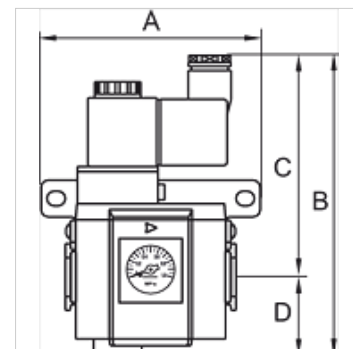

K-3/2 ANFAV230 VAC, 50 HZ HW G-MINI

Start-up valves, power supply 230 V AC, 50 Hz, with »HW« mounting bracket and silencer

HANSA FLEX

Vlastnosti

Vstupný tlak	2.5 - 9 bar
Teplota média	max. 70 °C
Teplota okolia	Max. 70 °C
Elektrické pripojenie	Coupler plug PG 9 - form B
Tesniaci materiál	NBR
Kryt	Die-cast aluminium
Meranie prietoku množstva	At P1 = 8 bar, P2 = 6 bar and pressure drop $\Delta p = 1$ bar
Ďalšie údaje	User manual on request

Výrobok

Označenie	Závit	Prietok (L/min)	A: (mm)	B	C (mm)	D: (mm)	Veľkosť
K- 07 25 12 25	G 1/8	550	59,0	123,5 mm	93,5	30,0	200
K- 07 25 12 27	G 1/4	550	59,0	123,5 mm	93,5	30,0	200

Príslušenstvo

K-VERBINDUNGSELEMENTE	Connecting sets
K-WANDHALTER	Wall bracket
K-HALTERBAUSATZ	Holder