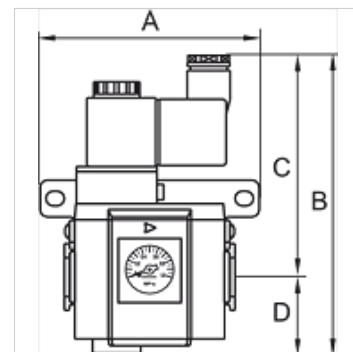

K-3/2 ANFAV230 VAC, 50 HZ HW G-MINI

Start-up valves, power supply 230 V AC, 50 Hz, with »HW« mounting bracket and silencer

HANSA FLEX

Vlastnosti

Vstupný tlak	2.5 - 9 bar
Teplota média	max. 70 °C
Teplota okolia	Max. 70 °C
Elektrické pripojenie	Coupler plug PG 9 - form B
Tesniaci materiál	NBR
Kryt	Die-cast aluminium
Meranie prietoku množstva	At P1 = 8 bar, P2 = 6 bar and pressure drop $\Delta p = 1$ bar
Ďalšie údaje	User manual on request

Výrobok

Označenie	Závit	Prietok (L/min)	A: (mm)	B	C (mm)	D: (mm)	Veľkosť
K- 07 25 12 25	G 1/8	550	59,0	123,5 mm	93,5	30,0	200
K- 07 25 12 27	G 1/4	550	59,0	123,5 mm	93,5	30,0	200

Príslušenstvo

K-VERBINDUNGSELEMENTE	Connecting sets
K-WANDHALTER	Wall bracket
K-HALTERBAUSATZ	Holder