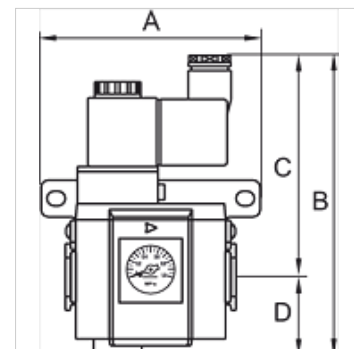

K-3/2 ANFAV230 VAC, 50 HZ HW G-MINI

Start-up valves, power supply 230 V AC, 50 Hz, with »HW« mounting bracket and silencer

HANSA FLEX

Vlastnosti

Vstupný tlak	2.5 - 9 bar
Teplota média	max. 70 °C
Teplota okolia	Max. 70 °C
Elektrické pripojenie	Coupler plug PG 9 - form B
Tesniaci materiál	NBR
Kryt	Die-cast aluminium
Meranie prietoku množstva	At P1 = 8 bar, P2 = 6 bar and pressure drop $\Delta p = 1$ bar
Ďalšie údaje	User manual on request

Výrobok

Označenie	Závit	Prietok (L/min)	A: (mm)	B	C (mm)	D: (mm)	Veľkosť
K- 07 25 12 25	G 1/8	550	59,0	123,5 mm	93,5	30,0	200
K- 07 25 12 27	G 1/4	550	59,0	123,5 mm	93,5	30,0	200

Príslušenstvo

K-VERBINDUNGSELEMENTE	Connecting sets
K-WANDHALTER	Wall bracket
K-HALTERBAUSATZ	Holder