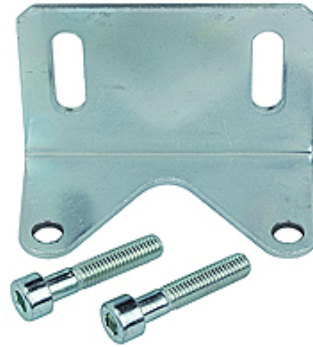

# K-HALTERBEFESTIGUNG

Bracket mounting

**HANSA FLEX**

## Popis

Bracket mounting for high-pressure regulators

## Výrobok

Označenie

Popis

K- 07 25 05 24

Bracket mounting