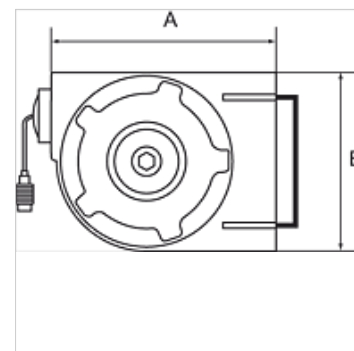

# K-SCHL-AUFROLLER KOMPAKT

Hose reel, compact type

**HANSA FLEX**

## Vlastnosti

Materiál hadice	Polyurethane
Prevádzkový tlak	max. 10 bar
Prevádzková teplota	-10 °C to +40 °C
Uhol natočenia	180°
Prípojka	G 1/4
Vstup	Hose stem 8 mm
Kryt	Rugged, impact-resistant polypropylene

## Výrobok

Označenie	Rozmer hadice	A: (mm)	B (mm)	Dĺžka hadice (m)
K- 07 10 06 15	12 mm x 8 mm	340,0	245,0	7