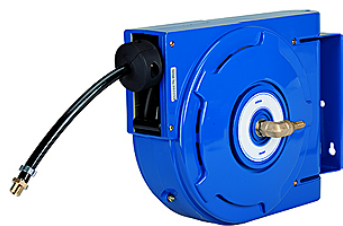

# K-SCHL-AUFROLLER KOMPAKT

Hose reel, compact type

**HANSA FLEX**

## Vlastnosti

Materiál hadice	Polyurethane
Prevádzkový tlak	max. 10 bar
Prevádzková teplota	-10 °C to +40 °C
Uhol natočenia	180°
Prípojka	G 1/4
Vstup	Hose stem 8 mm
Kryt	Rugged, impact-resistant polypropylene

## Popis

A compact, lightweight hose reel for universal air applications whenever space is restricted.