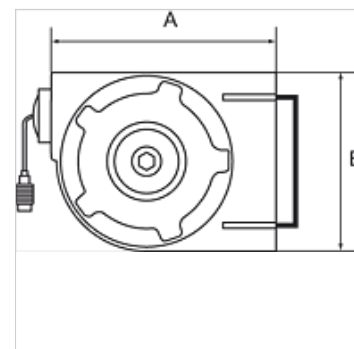

# K-SCHL-AUFROLLER KOMPAKT

Hose reel, compact type

**HANSA FLEX**

## Vlastnosti

Materiál hadice	Polyurethane
Prevádzkový tlak	max. 10 bar
Prevádzková teplota	-10 °C to +40 °C
Uhol natočenia	180°
Prípojka	G 1/4
Vstup	Hose stem 8 mm
Kryt	Rugged, impact-resistant polypropylene

## Výrobok

Označenie	Rozmer hadice	A: (mm)	B (mm)	Dĺžka hadice (m)
K- 07 10 06 15	12 mm x 8 mm	340,0	245,0	7