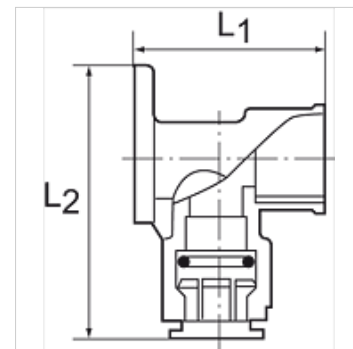

K-WANDWINKEL MS

wall elbows, brass

HANSA FLEX

Vlastnosti

Tesniaci materiál NBR

Materiál Mosadz

Dodatočné informácie

A detailed brochure containing installation instructions and information about pipe sizing is available for this product range

Výrobok

Označenie	Závit	pre vonkajší Ø rúrky	L1 (mm)	L2 (mm)
K- 07 10 08 65	1/2 BSP	15 mm	47,0	66,4
K- 07 10 08 66	3/4 BSP	22 mm	52,0	79,0