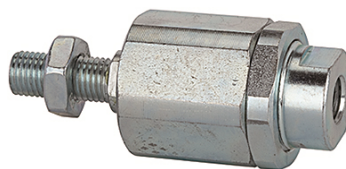

# K-AUSGLEICHKUPPLUNGEN 1

Self-aligning rod coupler

**HANSA FLEX**

## Výrobok

Označenie

Ø piest

Závit piestovej tyče

K- 07 15 21 78

32 mm / 32 mm / 32 - 40 mm

M 10 x 1.25