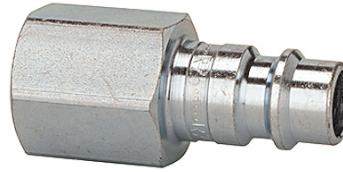

# K-NIPPEL KUPPL NW7 IG VZ 2

Plugs for couplings DN 7.2 - DN 7.8, hardened, galvanised steel, female

**HANSA FLEX**

## Vlastnosti

**Materiál** hardened zinc plated steel

## Výrobok

Označenie	Definícia	SW (mm)
K- 07 35 12 75	Plug G 1/8 female	14
K- 07 35 02 12	Plug G 1/4 female	17
K- 07 35 02 13	Plug G 3/8 female	19
K- 07 35 02 14	Plug G 1/2 female	24