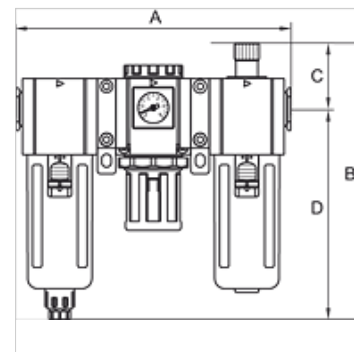

# K-WTEH 3-TLG MET SICH WAND H G

Service units, 3-piece with metal bowl, sight glass and joiner for wall mounting, semi-automatic drain valve

**HANSA FLEX**

## Vlastnosti

|                                    |  |
|------------------------------------|--|
| Vstupný tlak                       | Max. 10 bar  |
| Teplota média                      | max. 70 °C   |
| Teplota okolia                     | Max. 70 °C   |
| Veľkosť pórov vo filtračnej vložke | 5 µm   |
| Tesniaci materiál                  | NBR  |
| kryt pružiny                       | POM  |
| Kryt                               | Die-cast aluminium   |
| Vložka kvapkadla                   | Brass/POM  |
| Drain valve                        | Semi- or fully-automatic                                       |
| Meranie prietoku množstva          | At P1 = 8 bar, P2 = 6 bar and pressure drop $\Delta p = 1$ bar |
| Ďalšie údaje                       | User manual on request   |

## Výrobok

| Označenie      | Závit | Rozsah regulácie | Prietok (L/min) | A: (mm) | B        | C (mm) | D: (mm) | Veľkosť |
|----------------|-------|------------------|-----------------|---------|----------|--------|---------|---------|
| K- 07 25 14 31 | G 3/4 | 1.5 - 9 bar      | 3750            | 295,0   | 280,5 mm | 61,5   | 219,0   | 600     |
| K- 07 25 14 33 | G 1   | 1.5 - 9 bar      | 3750            | 295,0   | 280,5 mm | 61,5   | 219,0   | 600     |