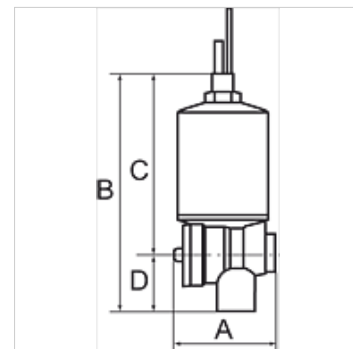

K-ABLASSVENTIL AUTO

Fully-automatic drain valve with Adapter G 1/8

HANSA FLEX

Vlastnosti

Prevádzkový tlak	min. 4 bar, max. 16 bar
Médiá	Condensate (emulsion)
Prípojka nádrž	G 1/8 male
Prevádzková teplota	0 °C to +90 °C
Montážna poloha	Bowl mounted– vertical ± 10%
Materiál	Hood :aus Messing, Gehäuse aus Kunststoff (PA)

Poznámka

Ďalšie údaje na vyžiadanie.

Popis

For all size G 1/4 or larger filters, filter regulators, service units and combined units. Not suitable for our miniature Series nor for the »multifix« Series. Easier to mount than the standard manual drain valve.