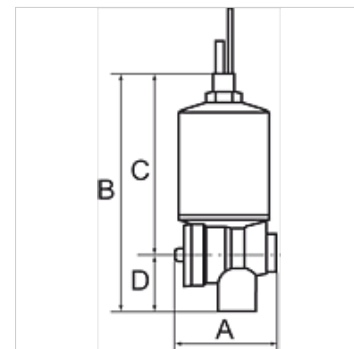

K-ABLASSVENTIL AUTO

Fully-automatic drain valve with Adapter G 1/8

HANSA FLEX

Vlastnosti

Prevádzkový tlak	min. 4 bar, max. 16 bar
Médiá	Condensate (emulsion)
Prípojka nádrž	G 1/8 male
Prevádzková teplota	0 °C to +90 °C
Montážna poloha	Bowl mounted– vertical ± 10%
Materiál	Hood :aus Messing, Gehäuse aus Kunststoff (PA)

Poznámka

Ďalšie údaje na vyžiadanie.

Popis

For all size G 1/4 or larger filters, filter regulators, service units and combined units. Not suitable for our miniature Series nor for the »multifix« Series. Easier to mount than the standard manual drain valve.