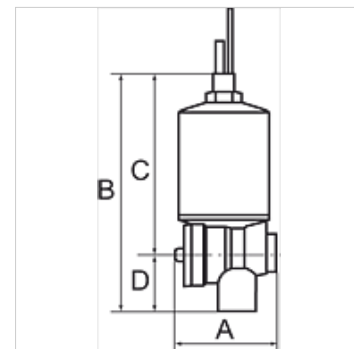

K-ABLASSVENTIL AUTO

Fully-automatic drain valve with Adapter G 1/8

HANSA FLEX

Vlastnosti

| | |
|---------------------|------------------------------------------------|
| Prevádzkový tlak | min. 4 bar, max. 16 bar |
| Médiá | Condensate (emulsion) |
| Prípojka nádrž | G 1/8 male |
| Prevádzková teplota | 0 °C to +90 °C |
| Montážna poloha | Bowl mounted– vertical ± 10% |
| Materiál | Hood :aus Messing, Gehäuse aus Kunststoff (PA) |

Poznámka

Ďalšie údaje na vyžiadanie.

Popis

For all size G 1/4 or larger filters, filter regulators, service units and combined units. Not suitable for our miniature Series nor for the »multifix« Series. Easier to mount than the standard manual drain valve.

Výrobok

| Označenie | Závit vypúšťacia strana | A: (mm) | B | C (mm) | D: (mm) | DN |
|----------------|-------------------------|------------|----------|-----------|------------|----|
| K- 07 25 16 13 | G 1/4 female | 46,5 | 109,0 mm | 83,0 | 26,0 | 4 |