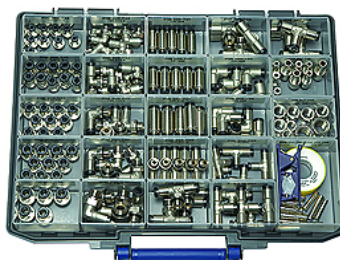

# K-BOX CLICK-CLOCK

Boxed set - click-clock

**HANSA FLEX**

## Vlastnosti

Pracovný tlak	Max. 16 bar
Prevádzková teplota	-20 °C to +80 °C
Materiál	Mosadzný poniklovaný
Prítlačný krúžok	Hostaform
O-krúžok	NBR
napínací krúžok	Stainless steel

## Popis

45 male connectors G 1/8-4, G 1/8-6, G 1/4-8, G 3/8-8  
35 swivel type male elbows G 1/8-4, G 1/8-6, G 1/4-6, G 1/4-8, G 3/8-8  
15 unions 4, 6, 8 mm  
10 union elbows 6, 8 mm  
15 union tees 4, 6, 8 mm  
15 swivel type male branch tees G 1/8-6, G 1/4-6, G 1/4-8  
9 reducers with push-in plug 8/6, 10/6, 10/8  
10 plugs 6, 8 mm  
10 sockets G 1/8, G 1/4, G 3/8  
1 PTFE-sealing tape  
1 hose cutter

## Výrobok

Označenie	Definícia
K- 07 40 35 24	Boxed set, >click-clock< Series push-in fittings