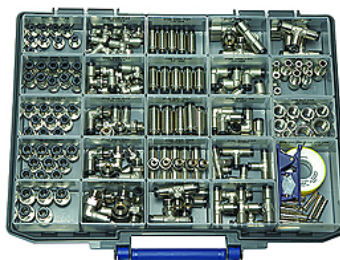

K-BOX CLICK-CLOCK

Boxed set - click-clock

HANSA FLEX

Vlastnosti

Pracovný tlak	Max. 16 bar
Prevádzková teplota	-20 °C to +80 °C
Materiál	Mosadzný poniklovaný
Prítlačný krúžok	Hostaform
O-krúžok	NBR
napínací krúžok	Stainless steel

Popis

45 male connectors G 1/8-4, G 1/8-6, G 1/4-8, G 3/8-8
35 swivel type male elbows G 1/8-4, G 1/8-6, G 1/4-6, G 1/4-8, G 3/8-8
15 unions 4, 6, 8 mm
10 union elbows 6, 8 mm
15 union tees 4, 6, 8 mm
15 swivel type male branch tees G 1/8-6, G 1/4-6, G 1/4-8
9 reducers with push-in plug 8/6, 10/6, 10/8
10 plugs 6, 8 mm
10 sockets G 1/8, G 1/4, G 3/8
1 PTFE-sealing tape
1 hose cutter

Dodatočné informácie

Further types and dimensions on request.

Výrobok

Označenie	Definícia
K- 07 40 35 24	Boxed set, >click-clock< Series push-in fittings