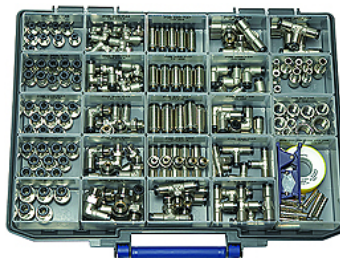

K-BOX CLICK-CLOCK

Boxed set - click-clock

HANSA FLEX

Vlastnosti

Pracovný tlak	Max. 16 bar
Prevádzková teplota	-20 °C to +80 °C
Materiál	Mosadzný poniklovaný
Prítlačný krúžok	Hostaform
O-krúžok	NBR
napínací krúžok	Stainless steel

Popis

45 male connectors G 1/8-4, G 1/8-6, G 1/4-8, G 3/8-8
35 swivel type male elbows G 1/8-4, G 1/8-6, G 1/4-6, G 1/4-8, G 3/8-8
15 unions 4, 6, 8 mm
10 union elbows 6, 8 mm
15 union tees 4, 6, 8 mm
15 swivel type male branch tees G 1/8-6, G 1/4-6, G 1/4-8
9 reducers with push-in plug 8/6, 10/6, 10/8
10 plugs 6, 8 mm
10 sockets G 1/8, G 1/4, G 3/8
1 PTFE-sealing tape
1 hose cutter

Dodatočné informácie

Further types and dimensions on request.

Výrobok

Označenie	Definícia
K- 07 40 35 24	Boxed set, >click-clock< Series push-in fittings