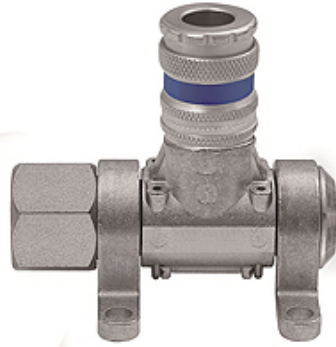

# K-DLV MULTI-LINK STANDARD

Compressed air distributor, type »Multi-Link« with quick disconnect standard couplings DN 7.6

**HANSA FLEX**

## Vlastnosti

Prevádzkový tlak	Max. 16 bar
Rozsah teplôt	-20 °C až +100 °C
Materiál	Galvanised steel / brass
Prípojka	G 1/2 female
Médiá	Compressed air, non-corrosive gases
Tesniaci materiál	NBR

## Popis

Modular distributor system for flexible workplace design, can be rotated 180°. Equipped for 1 to 5 bleed units:  
- DN 7.6 standard quick disconnect couplings.