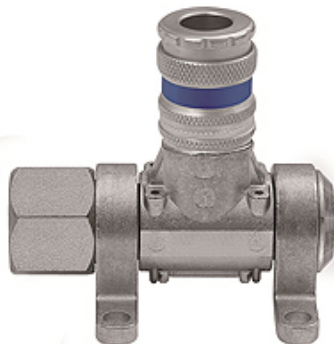

# K-DLV MULTI-LINK STANDARD

Compressed air distributor, type »Multi-Link« with quick disconnect standard couplings DN 7.6

**HANSA FLEX**

## Vlastnosti

Prevádzkový tlak	Max. 16 bar
Rozsah teplôt	-20 °C až +100 °C
Materiál	Galvanised steel / brass
Prípojka	G 1/2 female
Médiá	Compressed air, non-corrosive gases
Tesniaci materiál	NBR

## Popis

Modular distributor system for flexible workplace design, can be rotated 180°. Equipped for 1 to 5 bleed units:  
- DN 7.6 standard quick disconnect couplings.