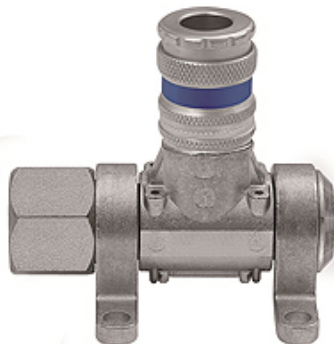

K-DLV MULTI-LINK STANDARD

Compressed air distributor, type »Multi-Link« with quick disconnect standard couplings DN 7.6

HANSA FLEX

Vlastnosti

Prevádzkový tlak	Max. 16 bar
Rozsah teplôt	-20 °C až +100 °C
Materiál	Galvanised steel / brass
Prípojka	G 1/2 female
Médiá	Compressed air, non-corrosive gases
Tesniaci materiál	NBR

Poznámka

Ďalšie údaje na vyžiadanie.

Popis

Modular distributor system for flexible workplace design, can be rotated 180°. Equipped for 1 to 5 bleed units:
- DN 7.6 standard quick disconnect couplings.

Výrobok