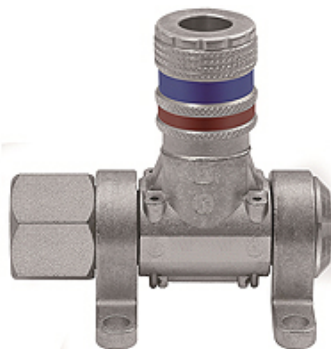

# K-DLV MULTI-LINK SCHNELLVER

Compressed air distributor, type »Multi-Link« quick disconnect safety couplings DN 7.6

**HANSA FLEX**

## Vlastnosti

Prevádzkový tlak	Max. 16 bar
Rozsah teplôt	-20 °C to +80 °C
Materiál	Galvanised steel / brass
Prípojka	G 1/2 female
Médiá	Compressed air, non-corrosive gases
Tesniaci materiál	NBR

## Popis

Modular distributor system for flexible workplace design, can be rotated 180°. Equipped for 1 to 5 bleed units:  
- DN 7.6 quick disconnect safety couplings.