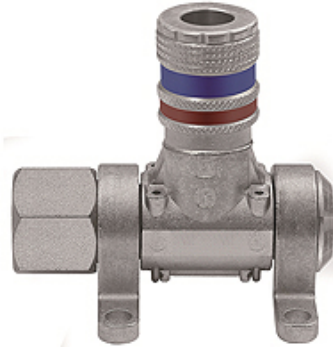

K-DLV MULTI-LINK SCHNELLVER

Compressed air distributor, type »Multi-Link« quick disconnect safety couplings DN 7.6

HANSA FLEX

Vlastnosti

| | |
|-------------------|-------------------------------------|
| Prevádzkový tlak | Max. 16 bar |
| Rozsah teplôt | -20 °C to +80 °C |
| Materiál | Galvanised steel / brass |
| Prípojka | G 1/2 female |
| Médiá | Compressed air, non-corrosive gases |
| Tesniaci materiál | NBR |

Poznámka

Ďalšie údaje na vyžiadanie.

Popis

Modular distributor system for flexible workplace design, can be rotated 180°. Equipped for 1 to 5 bleed units:
- DN 7.6 quick disconnect safety couplings.

Výrobok