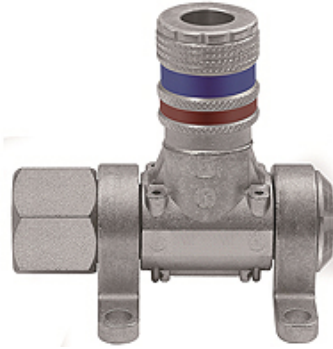

K-DLV MULTI-LINK SCHNELLVER

Compressed air distributor, type »Multi-Link« quick disconnect safety couplings DN 7.6

HANSA FLEX

Vlastnosti

Prevádzkový tlak	Max. 16 bar
Rozsah teplôt	-20 °C to +80 °C
Materiál	Galvanised steel / brass
Prípojka	G 1/2 female
Médiá	Compressed air, non-corrosive gases
Tesniaci materiál	NBR

Poznámka

Ďalšie údaje na vyžiadanie.

Popis

Modular distributor system for flexible workplace design, can be rotated 180°. Equipped for 1 to 5 bleed units:
- DN 7.6 quick disconnect safety couplings.

Výrobok