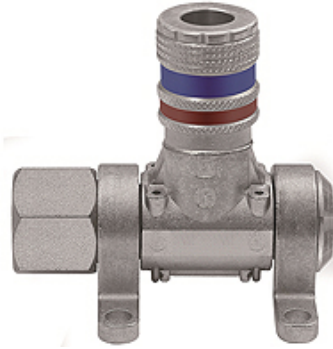

# K-DLV MULTI-LINK SCHNELLVER

Compressed air distributor, type »Multi-Link« quick disconnect safety couplings DN 7.6

**HANSA FLEX**

## Vlastnosti

Prevádzkový tlak	Max. 16 bar
Rozsah teplôt	-20 °C to +80 °C
Materiál	Galvanised steel / brass
Prípojka	G 1/2 female
Médiá	Compressed air, non-corrosive gases
Tesniaci materiál	NBR

## Popis

Modular distributor system for flexible workplace design, can be rotated 180°. Equipped for 1 to 5 bleed units:  
- DN 7.6 quick disconnect safety couplings.