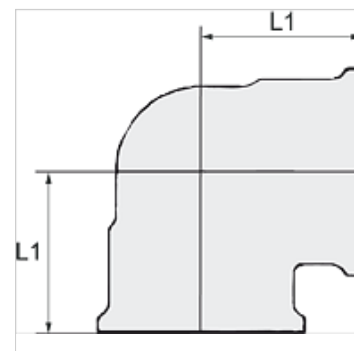

K-W90 STUECK IG IG

90° elbows, female/female

HANSA FLEX

Vlastnosti

Prevádzkový tlak max. 10 bar

Prevádzková teplota Max. 90 °C

Poznámka

Ďalšie údaje na vyžiadanie.

Výrobok

Označenie	Závit	L1 (mm)
K- 07 40 45 45	G 1/8	17,5
K- 07 40 45 46	G 1/4	17,5
K- 07 40 45 47	G 3/8	20,0
K- 07 40 45 48	G 1/2	25,0
K- 07 40 45 49	G 3/4	30,0
K- 07 40 45 50	G 1	33,0
K- 07 40 45 51	G 1 1/4	45,0
K- 07 40 45 52	G 1 1/2	48,0
K- 07 40 45 53	G 2	60,0