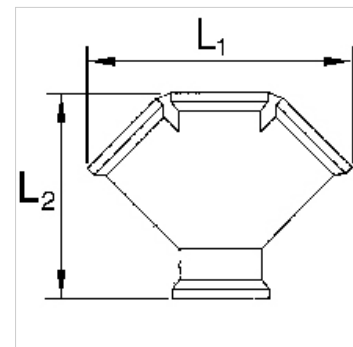

K-VT 2-3 FACH MS BL

Distributors, 2 or 3 outlets, brass

HANSA FLEX

Vlastnosti

Prevádzkový tlak max. 10 bar

Materiál Brass with a bare metal surface

Poznámka

Ďalšie údaje na vyžiadanie.

Výrobok

| Označenie | Závit | Outlets | L1 (mm) | L2 (mm) |
|----------------|--------------|------------|------------|------------|
| K- 07 40 40 16 | G 3/8 female | 2 x female | 53,5 | 50,0 |
| K- 07 40 40 17 | G 1/2 female | 2 x female | 58,5 | 54,0 |
| K- 07 40 40 18 | G 3/8 female | 3 x female | 78,5 | 61,0 |
| K- 07 40 40 19 | G 1/2 female | 3 x female | 87,7 | 69,0 |