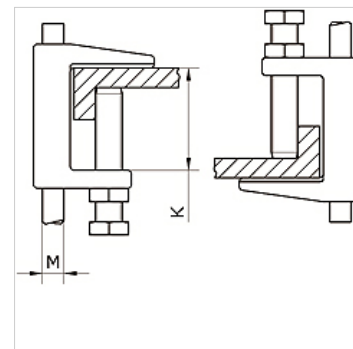

# K-KLEMMBUEGEL

Clamp strap

**HANSA FLEX**

## Výrobok

Označenie	K (mm)	Ø (mm)
K- 07 40 54 91	18	9,0