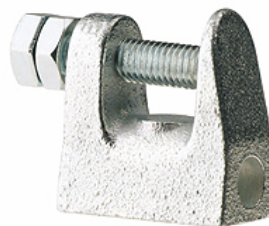

# K-KLEMMBUEGEL IG

Clamp strap with female thread

**HANSA FLEX**

## Vlastnosti

**Materiál** nickel plated iron