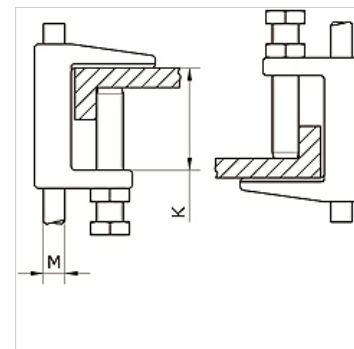

K-KLEMMBUEGEL IG

Clamp strap with female thread

HANSA FLEX

Vlastnosti

Materiál nickel plated iron

Výrobok

Označenie	Závit	K (mm)
K- 07 40 54 92	M 8	18