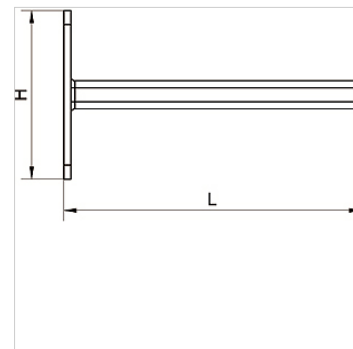

K-KONSOLE STAHL VS INFI

Console made of steel galvanized

HANSA FLEX

Vlastnosti

Materiál Galvanised steel

Výrobok

Označenie	V (mm)	D (mm)	Dĺžka (m)
K- 07 40 54 90	120,0	280,0	0,280