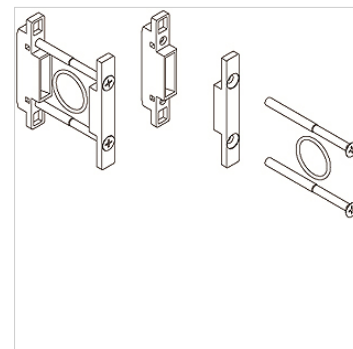

K-KOP PACKET WAND HANSA PRO

Coupling package wall mounting, HANSA PRO

HANSA FLEX

Vlastnosti

Montážna poloha Any

Použitie Coupling of all devices

Výrobok

Označenie

Definícia

K- 07 25 22 37

2 mounting elements, for wall mounting, 2 screws, O-ring