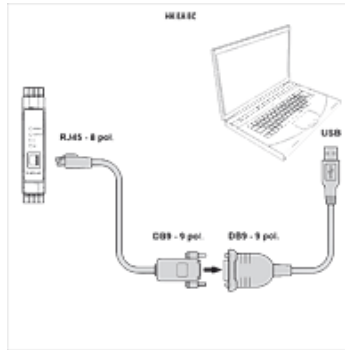

## Vlastnosti

**Použitie** For proportional amplifier HK EBM AS

## Popis

Pre spojenie digitálneho proporcionálneho zosilňovača HK EBM AS s počítačom. Prenosová rýchlosť až 225 kbit/s. Externé napájanie napätím nie je potrebné (realizuje sa prostredníctvom spojenia USB).

## Výrobok

Označenie	Dĺžka (m)	Vyhotovenie	Hmotnosť (kg)
HK E A PS USB DB9	0,45	1x USB, 1x DB9	0,2
HK E C PS DB9 RJ45	2,50	1x DB9, 1x RJ45	0,2