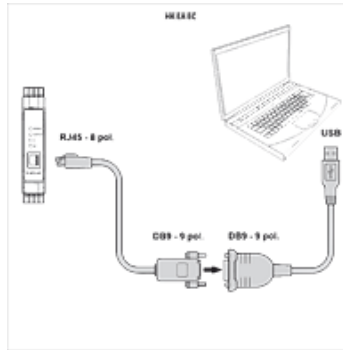

Vlastnosti

Použitie For proportional amplifier HK EBM AS

Popis

Pre spojenie digitálneho proporcionálneho zosilňovača HK EBM AS s počítačom. Prenosová rýchlosť až 225 kbit/s. Externé napájanie napätím nie je potrebné (realizuje sa prostredníctvom spojenia USB).

Výrobok

Označenie	Dĺžka (m)	Vyhotovenie	Hmotnosť (kg)
HK E A PS USB DB9	0,45	1x USB, 1x DB9	0,2
HK E C PS DB9 RJ45	2,50	1x DB9, 1x RJ45	0,2

tvorí príslušenstvo pre nasledujúce produkty

HK EBM AS Proporcionálny zosilňovač digitálny