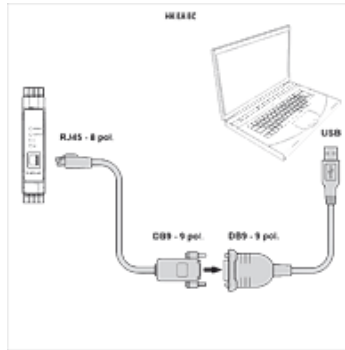

Vlastnosti

Použitie For proportional amplifier HK EBM AS

Popis

Pre spojenie digitálneho proporcionálneho zosilňovača HK EBM AS s počítačom. Prenosová rýchlosť až 225 kbit/s. Externé napájanie napätím nie je potrebné (realizuje sa prostredníctvom spojenia USB).

Výrobok

Označenie	Dĺžka (m)	Vyhotovenie	Hmotnosť (kg)
HK E A PS USB DB9	0,45	1x USB, 1x DB9	0,2
HK E C PS DB9 RJ45	2,50	1x DB9, 1x RJ45	0,2

tvorí príslušenstvo pre nasledujúce produkty

HK EBM AS Proporcionálny zosilňovač digitálny