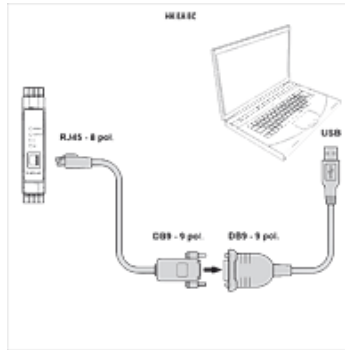

Vlastnosti

Použitie For proportional amplifier HK EBM AS

Popis

Pre spojenie digitálneho proporcionálneho zosilňovača HK EBM AS s počítačom. Prenosová rýchlosť až 225 kbit/s. Externé napájanie napätím nie je potrebné (realizuje sa prostredníctvom spojenia USB).

Výrobok

| Označenie | Dĺžka (m) | Vyhotovenie | Hmotnosť (kg) |
|--------------------|-----------|-----------------|---------------|
| HK E A PS USB DB9 | 0,45 | 1x USB, 1x DB9 | 0,2 |
| HK E C PS DB9 RJ45 | 2,50 | 1x DB9, 1x RJ45 | 0,2 |