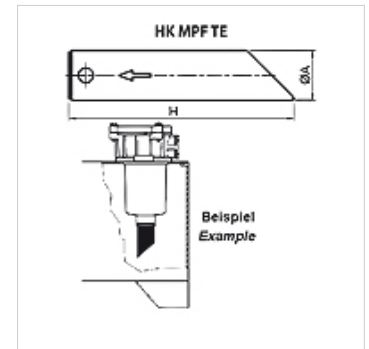

# FI RL RVL

Predĺženie rúry pre vratný filter

## Vlastnosti

<b>Materiál</b>	Polyamid
<b>Použitie</b>	For return flow filter FI RL