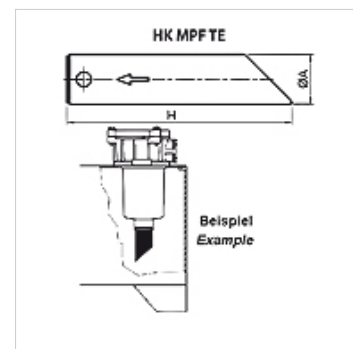

# FI RL RVL

Predĺženie rúry pre vratný filter

**HANSA FLEX**

## Vlastnosti

<b>Materiál</b>	Polyamid
<b>Použitie</b>	For return flow filter FI RL