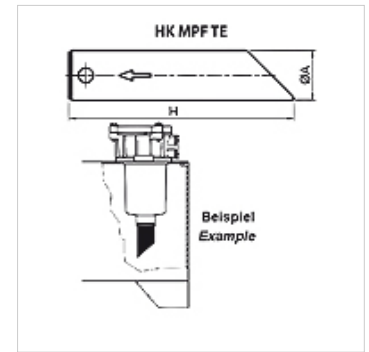

# FI RL RVL

Predĺženie rúry pre vratný filter

## Vlastnosti

<b>Materiál</b>	Polyamid
<b>Použitie</b>	For return flow filter FI RL