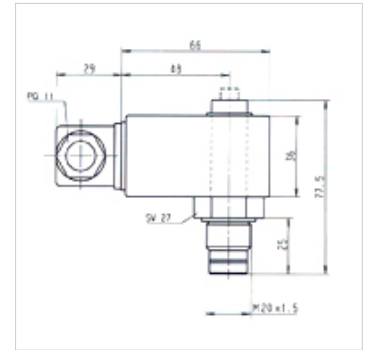

HK VA PIS EL

Signalizácia znečistenia elektrická

HANSA FLEX

Vlastnosti

Prípojka	M 20x1,5
Použitie	pre tlakový filter FI MD 315, FI HD 400

Poznámka

Prepojením spínacej časti o 180° je možné zmeniť funkciu spínania (rozpínací alebo spínací kontakt). Pri dodaní je rozpínací kontakt.

Popis

Indikátory znečistenia v elektrickom vyhotovení pre tlakové filtre

Výrobok

Označenie	Druh	Spínací bod (bar)	Hmotnosť (kg)
HK VA PIS 3092 5 EL	elektrical, max. 250VAC	5,0	0,25

tvorí príslušenstvo pre nasledujúce produkty