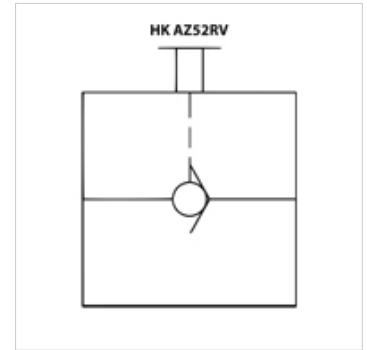

HK AZ52 RV

Spätný ventil manuálny 700 bar

HANSA FLEX

Vlastnosti

Prevádzkový tlak max. 700 bar

Objemový prietok max. 25 l/min

Poznámka

Dodávka bez nákrutiek

Výrobok

Označenie	Závit	Hmotnosť (kg)
HK AZ 5200	NPT 3/8"	0,8