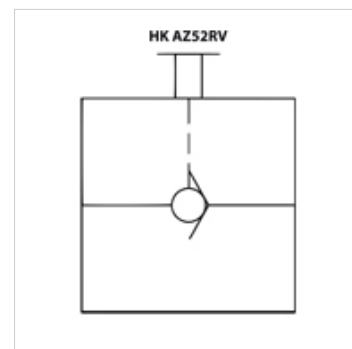

HK AZ52 RV

Spätný ventil manuálny 700 bar

HANSA FLEX

Vlastnosti

Prevádzkový tlak max. 700 bar

Objemový prietok max. 25 l/min

Poznámka

Dodávka bez nákrutiek

Výrobok

Označenie	Závit	Hmotnosť (kg)
HK AZ 5200	NPT 3/8"	0,8