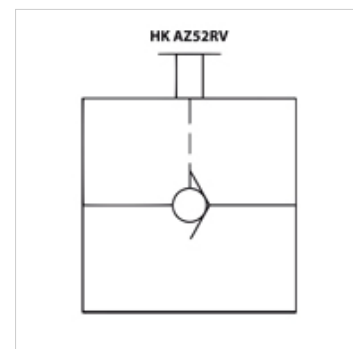

HK AZ52 RV

Spätný ventil manuálny 700 bar

HANSA FLEX

Vlastnosti

Prevádzkový tlak max. 700 bar

Objemový prietok max. 25 l/min

Poznámka

Dodávka bez nákrutiek

Výrobok

Označenie	Závit	Hmotnosť (kg)
HK AZ 5200	NPT 3/8"	0,8