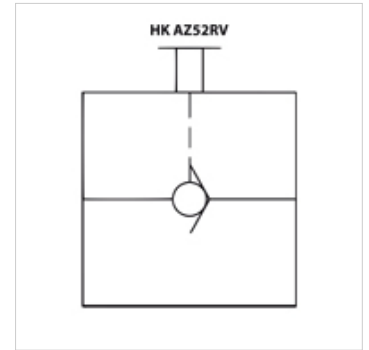

HK AZ52 RV

Spätný ventil manuálny 700 bar

HANSA FLEX

Vlastnosti

Prevádzkový tlak max. 700 bar

Objemový prietok max. 25 l/min

Poznámka

Dodávka bez nákrutiek

Výrobok

| Označenie | Závit | Hmotnosť (kg) |
|------------|----------|------------------|
| HK AZ 5200 | NPT 3/8" | 0,8 |