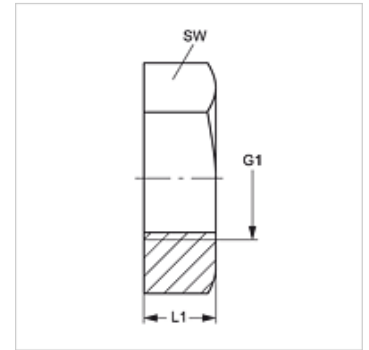

# KM MG

Protimatica za pregradni vijačni priključek

**HANSA FLEX**

## Lastnosti

**Način izdelave** protimatica za pregradne vijačne priključke

**Standard** DIN 80705

**Material:** med

## Artikel

Opis	G1	L1 (mm)	SW (mm)
KM 12 MG	M 12 x 1,5	6	17
KM 14 MG	M 14 x 1,5	6	19
KM 16 MG	M 16 x 1,5	6	22
KM 18 MG	M 18 x 1,5	6	24
KM 20 MG	M 20 x 1,5	6	27
KM 22 MG	M 22 x 1,5	7	30
KM 24 MG	M 42 x 1,5	7	32
KM 26 MG	M 26 x 1,5	8	36
KM 30 MG	M 30 x 2	8	41
KM 36 MG	M 36 x 2	9	46