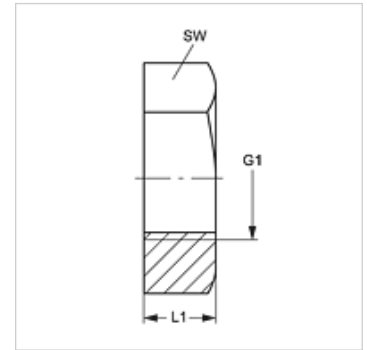

KM VA

Protimatica za pregradni vijajni priključek

HANSA FLEX

Lastnosti

Način izdelave protimatica za pregradne vijajne priključke

Standard ISO 8434-1

Material: nerjavno jeklo

Artikel

Opis	G1	L1 (mm)	SW (mm)
KM 12 VA	M 12 x 1,5	6	17
KM 14 VA	M 14 x 1,5	6	19
KM 16 VA	M 16 x 1,5	6	22
KM 18 VA	M 18 x 1,5	6	24
KM 20 VA	M 20 x 1,5	6	27
KM 22 VA	M 22 x 1,5	7	30
KM 24 VA	M 24 x 1,5	7	32
KM 26 VA	M 26 x 1,5	8	36
KM 30 VA	M 30 x 2	9	41
KM 36 VA	M 36 x 2	9	46
KM 42 VA	M 42 x 2	9	50
KM 45 VA	M 45 x 2	9	55
KM 52 VA	M 52 x 2	10	65

Variante izdelka

KM Protimatica za pregradni vijajni priključek, jeklo

KM MG Protimatica za pregradni vijajni priključek, med