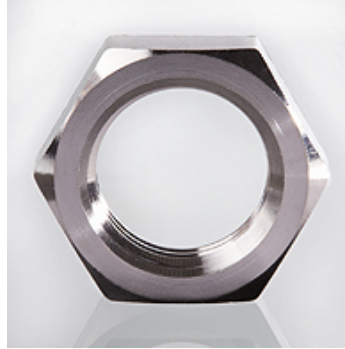

KM VA

Protimatica za pregradni vijajni priključek

HANSA FLEX

Lastnosti

Način izdelave protimatica za pregradne vijajne priključke

Standard ISO 8434-1

Material: nerjavno jeklo

Artikel

Opis	G1	L1 (mm)	SW (mm)
KM 12 VA	M 12 x 1,5	6	17
KM 14 VA	M 14 x 1,5	6	19
KM 16 VA	M 16 x 1,5	6	22
KM 18 VA	M 18 x 1,5	6	24
KM 20 VA	M 20 x 1,5	6	27
KM 22 VA	M 22 x 1,5	7	30
KM 24 VA	M 24 x 1,5	7	32
KM 26 VA	M 26 x 1,5	8	36
KM 30 VA	M 30 x 2	9	41
KM 36 VA	M 36 x 2	9	46
KM 42 VA	M 42 x 2	9	50
KM 45 VA	M 45 x 2	9	55
KM 52 VA	M 52 x 2	10	65

Variante izdelka

KM Protimatica za pregradni vijajni priključek, jeklo

KM MG Protimatica za pregradni vijajni priključek, med