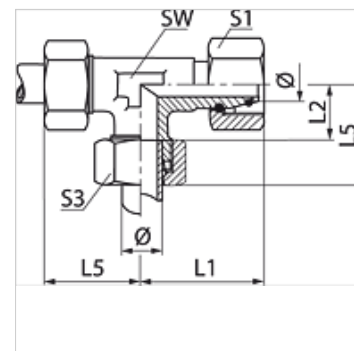

Lastnosti

Priključek 1	metrična matica
Oblika tesnila 1	24° zunanji konus s tesnilnim obročem
Priključek 2 + 3	metrični zunanji navoj, cilindrični
Oblika tesnila 2 + 3	24° notranji konus
Način izdelave	smer je za vijačni priključek mogoče nastaviti
Oblika izdelave	Izvedba L
Standard	ISO 8434-4
Obseg dobave	nastavek s prekrivno matico in rezalnim obročem
Material:	jeklo
Zaščita površine	galvanično prevlečeno

Navodilo

Za navodila za montažo, vgradnjo, obremenitev s tlakom in dovoljene temperature delovanja si, prosimo, oglejte tehnične podatke za navojne cevne priključke.

Artikel

Opis	Serija	Obratovalni tlak bar	Ø d2 (mm)	L1 (mm)	L2 (mm)	L5 (mm)	SW (mm)	S1	S3	OR
VELO NW 04 HL	L	PN 315	6	26,0	12,0	27	12	14	14	4,0 x 1,5
VELO NW 06 HL	L	PN 315	8	27,5	14,0	29	12	17	17	6,0 x 1,5
VELO NW 08 HL	L	PN 315	10	29,0	15,0	30	14	19	19	7,5 x 1,5
VELO NW 10 HL	L	PN 315	12	29,5	17,0	32	17	22	22	9,0 x 1,5
VELO NW 13 HL	L	PN 315	15	32,5	21,0	36	19	27	27	12,0 x 2,0
VELO NW 16 HL	L	PN 315	18	35,5	23,5	40	24	32	32	15,0 x 2,0
VELO NW 20 HL	L	PN 160	22	38,5	27,5	44	27	36	36	20,0 x 2,0
VELO NW 25 HL	L	PN 160	28	41,5	30,5	47	36	41	41	26,0 x 2,0
VELO NW 32 HL	L	PN 160	35	51,0	34,5	56	41	50	50	32,0 x 2,5
VELO NW 40 HL	L	PN 160	42	56,0	40,0	63	50	60	60	38,0 x 2,5
VELO NW 03 HS	S	PN 630	6	27,0	16,0	31	12	17	17	4,0 x 1,5
VELO NW 04 HS	S	PN 630	8	27,5	17,0	32	14	19	19	6,0 x 1,5
VELO NW 06 HS	S	PN 630	10	30,0	17,5	34	17	22	22	7,5 x 1,5
VELO NW 08 HS	S	PN 630	12	31,0	21,5	38	17	24	24	9,0 x 1,5
VELO NW 10 HS	S	PN 630	14	35,0	22,0	40	19	27	27	10,0 x 2,0
VELO NW 13 HS	S	PN 400	16	36,5	24,5	43	24	30	30	12,0 x 2,0
VELO NW 16 HS	S	PN 400	20	44,5	26,5	48	27	36	36	16,3 x 2,4
VELO NW 20 HS	S	PN 400	25	50,0	30,0	54	36	46	46	20,3 x 2,4
VELO NW 25 HS	S	PN 400	30	55,0	35,5	62	41	50	50	25,3 x 2,4
VELO NW 32 HS	S	PN 315	38	63,0	41,0	72	50	60	60	33,3 x 2,4