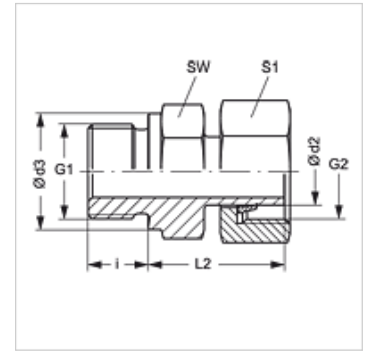

Lastnosti

Priključek 1	metrični zunanji navoj, cilindrični
Oblika tesnila 1	izvedba B
Priključek 2	metrična matica
Oblika tesnila 2	cevni nastavek z rezalnim obročem
Način izdelave	uvojni vijačni priključek
Oblika izdelave	ravno
Standard	DIN 2353 ISO 8434-1
Obseg dobave	cevni podpornik s prekrivno matico in predmontiranim rezalnim obročem
Material:	nerjavno jeklo

Navodilo

Za navodila za montažo, vgradnjo, obremenitev s tlakom in dovoljene temperature delovanja si, prosimo, oglejte tehnične podatke za navojne cevne priključke.

Artikel

Opis	Seriya	Obratovalni tlak bar	Ø d2 (mm)	G1	G2	Ø d3 (mm)	i (mm)	L2 (mm)	SW (mm)	S1
AVM NW 04 L VA	L	PN 315	6	M 10 x 1	M 12 x 1,5	14	8	24,5	14	14
AVM NW 06 L VA	L	PN 315	8	M 12 x 1,5	M 14 x 1,5	17	12	26,5	17	17
AVM NW 08 L VA	L	PN 315	10	M 14 x 1,5	M 16 x 1,5	19	12	27,5	19	19
AVM NW 10 L VA	L	PN 315	12	M 16 x 1,5	M 18 x 1,5	21	12	30,5	22	22
AVM NW 13 L VA	L	PN 315	15	M 18 x 1,5	M 22 x 1,5	23	14	31,5	24	27
AVM NW 16 L VA	L	PN 315	18	M 22 x 1,5	M 26 x 1,5	27	14	31,5	27	32
AVM NW 20 L VA	L	PN 160	22	M 26 x 1,5	M 30 x 2	31	16	32,5	32	36
AVM NW 25 L VA	L	PN 160	28	M 33 x 2	M 36 x 2	39	18	35,0	41	41
AVM NW 32 L VA	L	PN 160	35	M 42 x 2	M 45 x 2	49	20	42,5	50	50
AVM NW 40 L VA	L	PN 250	42	M 48 x 2	M 52 x 2	55	22	46,5	55	60
AVM NW 03 S VA	S	PN 630	6	M 12 x 1,5	M 14 x 1,5	17	12	27,0	17	17
AVM NW 04 S VA	S	PN 630	8	M 14 x 1,5	M 16 x 1,5	19	12	29,5	19	19
AVM NW 06 S VA	S	PN 630	10	M 16 x 1,5	M 18 x 1,5	21	12	32,0	22	22
AVM NW 08 S VA	S	PN 630	12	M 18 x 1,5	M 20 x 1,5	23	12	34,0	24	24
AVM NW 10 S VA	S	PN 630	14	M 20 x 1,5	M 22 x 1,5	25	14	36,5	27	27
AVM NW 13 S VA	S	PN 400	16	M 22 x 1,5	M 24 x 1,5	27	14	37,0	27	30
AVM NW 16 S VA	S	PN 400	20	M 27 x 2	M 30 x 2	32	16	43,0	32	36
AVM NW 20 S VA	S	PN 400	25	M 33 x 2	M 36 x 2	39	18	48,0	41	46
AVM NW 25 S VA	S	PN 250	30	M 42 x 2	M 42 x 2	49	20	51,0	50	50
AVM NW 32 S VA	S	PN 250	38	M 48 x 2	M 52 x 2	55	22	60,0	55	60