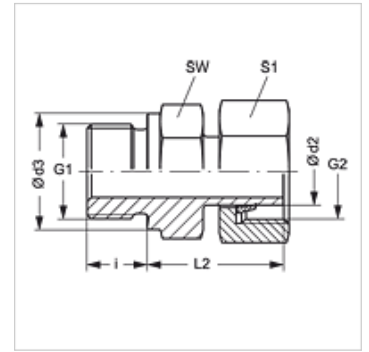

Lastnosti

Priključek 1	metrični zunanji navoj, cilindrični
Oblika tesnila 1	izvedba B
Priključek 2	metrična matica
Oblika tesnila 2	cevni nastavek z rezalnim obročem
Način izdelave	uvojni vijačni priključek
Oblika izdelave	ravno
Standard	DIN 2353 ISO 8434-1
Obseg dobave	cevni podpornik s prekrivno matico in predmontiranim rezalnim obročem
Material:	nerjavno jeklo

Navodilo

Za navodila za montažo, vgradnjo, obremenitev s tlakom in dovoljene temperature delovanja si, prosimo, oglejte tehnične podatke za navojne cevne priključke.

Artikel

Opis	Serijska	Obratovalni tlak bar	Ø d2 (mm)	G1	G2	Ø d3 (mm)	i (mm)	L2 (mm)	SW (mm)	S1
AVM NW 04 L VA	L	PN 315	6	M 10 x 1	M 12 x 1,5	14	8	24,5	14	14
AVM NW 06 L VA	L	PN 315	8	M 12 x 1,5	M 14 x 1,5	17	12	26,5	17	17
AVM NW 08 L VA	L	PN 315	10	M 14 x 1,5	M 16 x 1,5	19	12	27,5	19	19
AVM NW 10 L VA	L	PN 315	12	M 16 x 1,5	M 18 x 1,5	21	12	30,5	22	22
AVM NW 13 L VA	L	PN 315	15	M 18 x 1,5	M 22 x 1,5	23	14	31,5	24	27
AVM NW 16 L VA	L	PN 315	18	M 22 x 1,5	M 26 x 1,5	27	14	31,5	27	32
AVM NW 20 L VA	L	PN 160	22	M 26 x 1,5	M 30 x 2	31	16	32,5	32	36
AVM NW 25 L VA	L	PN 160	28	M 33 x 2	M 36 x 2	39	18	35,0	41	41
AVM NW 32 L VA	L	PN 160	35	M 42 x 2	M 45 x 2	49	20	42,5	50	50
AVM NW 40 L VA	L	PN 250	42	M 48 x 2	M 52 x 2	55	22	46,5	55	60
AVM NW 03 S VA	S	PN 630	6	M 12 x 1,5	M 14 x 1,5	17	12	27,0	17	17
AVM NW 04 S VA	S	PN 630	8	M 14 x 1,5	M 16 x 1,5	19	12	29,5	19	19
AVM NW 06 S VA	S	PN 630	10	M 16 x 1,5	M 18 x 1,5	21	12	32,0	22	22
AVM NW 08 S VA	S	PN 630	12	M 18 x 1,5	M 20 x 1,5	23	12	34,0	24	24
AVM NW 10 S VA	S	PN 630	14	M 20 x 1,5	M 22 x 1,5	25	14	36,5	27	27
AVM NW 13 S VA	S	PN 400	16	M 22 x 1,5	M 24 x 1,5	27	14	37,0	27	30
AVM NW 16 S VA	S	PN 400	20	M 27 x 2	M 30 x 2	32	16	43,0	32	36
AVM NW 20 S VA	S	PN 400	25	M 33 x 2	M 36 x 2	39	18	48,0	41	46
AVM NW 25 S VA	S	PN 250	30	M 42 x 2	M 42 x 2	49	20	51,0	50	50
AVM NW 32 S VA	S	PN 250	38	M 48 x 2	M 52 x 2	55	22	60,0	55	60