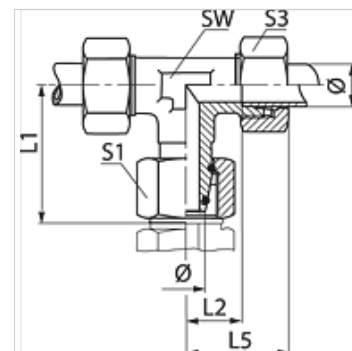

Navodilo

Za navodila za montažo, vgradnjo, obremenitev s tlakom in dovoljene temperature delovanja si, prosimo, oglejte tehnične podatke za navojne cevne priključke.

Artikel

Opis	Serija	Obratovalni tlak bar	Ø d2 (mm)	L1 (mm)	L2 (mm)	L5 (mm)	SW (mm)	S1	S3	OR
VETO NW 04 HL	L	PN 315	6	26,0	12,0	27	12	14	14	4,0 x 1,5
VETO NW 06 HL	L	PN 315	8	27,5	14,0	29	12	17	17	6,0 x 1,5
VETO NW 08 HL	L	PN 315	10	29,0	15,0	30	14	19	19	7,5 x 1,5
VETO NW 10 HL	L	PN 315	12	29,5	17,0	32	17	22	22	9,0 x 1,5
VETO NW 13 HL	L	PN 315	15	32,5	21,0	36	19	27	27	12,0 x 2,0
VETO NW 16 HL	L	PN 315	18	35,5	23,5	40	24	32	32	15,0 x 2,0
VETO NW 20 HL	L	PN 160	22	38,5	27,5	44	27	36	36	20,0 x 2,0
VETO NW 25 HL	L	PN 160	28	41,5	30,5	47	36	41	41	26,0 x 2,0
VETO NW 32 HL	L	PN 160	35	51,0	34,5	56	41	50	50	32,0 x 2,5
VETO NW 40 HL	L	PN 160	42	56,0	40,0	63	50	60	60	38,0 x 2,5
VETO NW 03 HS	S	PN 630	6	27,0	16,0	31	12	17	17	4,0 x 1,5
VETO NW 04 HS	S	PN 630	8	27,5	17,0	32	14	19	19	6,0 x 1,5
VETO NW 06 HS	S	PN 630	10	30,0	17,5	34	17	22	22	7,5 x 1,5
VETO NW 08 HS	S	PN 630	12	31,0	21,5	38	17	24	24	9,0 x 1,5
VETO NW 10 HS	S	PN 630	14	35,0	22,0	40	19	27	27	10,0 x 2,0
VETO NW 13 HS	S	PN 400	16	36,5	24,5	43	24	30	30	12,0 x 2,0
VETO NW 16 HS	S	PN 400	20	44,5	26,5	48	27	36	36	16,3 x 2,4
VETO NW 20 HS	S	PN 400	25	50,0	30,0	54	36	46	46	20,3 x 2,4
VETO NW 25 HS	S	PN 400	30	55,0	35,5	62	41	50	50	25,3 x 2,4
VETO NW 32 HS	S	PN 315	38	63,0	41,0	72	50	60	60	33,3 x 2,4

serija: LL = zelo lahko L = lahko S = težko - PN = nazivni tlak PB = maks. obratovalni tlak - Ø = zunanji premer cevi

Variante izdelka

VETO VA	Vijačni priključek, izvedba T, nerjavno jeklo
XVETO	Vijačni priključek, izvedba T, jeklo