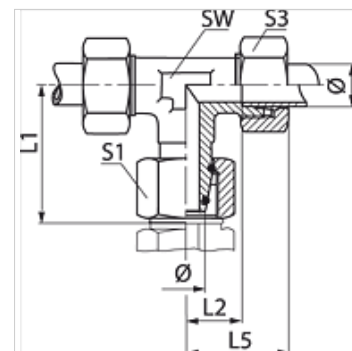

Lastnosti

Priključek 1	metrična matica
Oblika tesnila 1	24° zunanji konus s tesnilnim obročem
Priključek 2 + 3	metrični zunanji navoj, cilindrični
Oblika tesnila 2 + 3	24° notranji konus
Način izdelave	smer je za vijačni priključek mogoče nastaviti
Oblika izdelave	izvedba T
Standard	ISO 8434-4
Obseg dobave	nastavek s prekrivno matico in rezalnim obročem
Material:	jeklo
Zaščita površine	galvanično prevlečeno

Navodilo

Za navodila za montažo, vgradnjo, obremenitev s tlakom in dovoljene temperature delovanja si, prosimo, oglejte tehnične podatke za navojne cevne priključke.

Artikel

Opis	Serija	Obratovalni tlak bar	Ø d2 (mm)	L1 (mm)	L2 (mm)	L5 (mm)	SW (mm)	S1	S3	OR
VETO NW 04 HL	L	PN 315	6	26,0	12,0	27	12	14	14	4,0 x 1,5
VETO NW 06 HL	L	PN 315	8	27,5	14,0	29	12	17	17	6,0 x 1,5
VETO NW 08 HL	L	PN 315	10	29,0	15,0	30	14	19	19	7,5 x 1,5
VETO NW 10 HL	L	PN 315	12	29,5	17,0	32	17	22	22	9,0 x 1,5
VETO NW 13 HL	L	PN 315	15	32,5	21,0	36	19	27	27	12,0 x 2,0
VETO NW 16 HL	L	PN 315	18	35,5	23,5	40	24	32	32	15,0 x 2,0
VETO NW 20 HL	L	PN 160	22	38,5	27,5	44	27	36	36	20,0 x 2,0
VETO NW 25 HL	L	PN 160	28	41,5	30,5	47	36	41	41	26,0 x 2,0
VETO NW 32 HL	L	PN 160	35	51,0	34,5	56	41	50	50	32,0 x 2,5
VETO NW 40 HL	L	PN 160	42	56,0	40,0	63	50	60	60	38,0 x 2,5
VETO NW 03 HS	S	PN 630	6	27,0	16,0	31	12	17	17	4,0 x 1,5
VETO NW 04 HS	S	PN 630	8	27,5	17,0	32	14	19	19	6,0 x 1,5
VETO NW 06 HS	S	PN 630	10	30,0	17,5	34	17	22	22	7,5 x 1,5
VETO NW 08 HS	S	PN 630	12	31,0	21,5	38	17	24	24	9,0 x 1,5
VETO NW 10 HS	S	PN 630	14	35,0	22,0	40	19	27	27	10,0 x 2,0
VETO NW 13 HS	S	PN 400	16	36,5	24,5	43	24	30	30	12,0 x 2,0
VETO NW 16 HS	S	PN 400	20	44,5	26,5	48	27	36	36	16,3 x 2,4
VETO NW 20 HS	S	PN 400	25	50,0	30,0	54	36	46	46	20,3 x 2,4
VETO NW 25 HS	S	PN 400	30	55,0	35,5	62	41	50	50	25,3 x 2,4
VETO NW 32 HS	S	PN 315	38	63,0	41,0	72	50	60	60	33,3 x 2,4