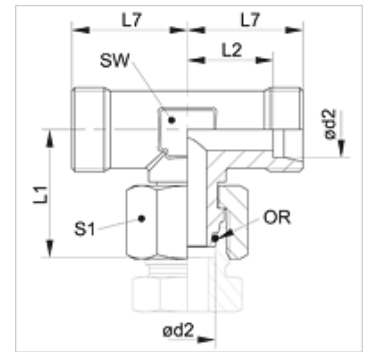

### Lastnosti

<b>Priključek 1</b>	metrična matica
<b>Oblika tesnila 1</b>	24° zunanji konus s tesnilnim obročem
<b>Priključek 2 + 3</b>	metrični zunanji navoj, cilindrični
<b>Oblika tesnila 2 + 3</b>	24° notranji konus
<b>Način izdelave</b>	smer je za vijačni priključek mogoče nastaviti
<b>Oblika izdelave</b>	izvedba T
<b>Standard</b>	ISO 8434-1
<b>Obseg dobave</b>	nastavek (brez prekrivne matice in rezalnega obroča)
<b>Material:</b>	jeklo
<b>Zaščita površine</b>	galvanično prevlečeno

### Artikel

Opis	Serijska	Obratovalni tlak bar	Ø d2 (mm)	L1 (mm)	L2 (mm)	L7 (mm)	SW (mm)	S1	OR
XVETO NW 04 HL	L	PN 315	6	26,0	12,0	19	12	14	4,0 x 1,5
XVETO NW 06 HL	L	PN 315	8	26,5	14,0	21	12	17	6,0 x 1,5
XVETO NW 08 HL	L	PN 315	10	29,0	15,0	22	14	19	7,5 x 1,5
XVETO NW 10 HL	L	PN 315	12	29,5	17,0	24	17	22	9,0 x 1,5
XVETO NW 13 HL	L	PN 315	15	33,0	21,0	28	19	27	12,0 x 2,0
XVETO NW 16 HL	L	PN 315	18	35,5	23,5	31	24	32	15,0 x 2,0
XVETO NW 20 HL	L	PN 160	22	39,5	27,5	35	27	36	20,0 x 2,0
XVETO NW 25 HL	L	PN 160	28	43,0	30,5	38	36	41	26,0 x 2,0
XVETO NW 32 HL	L	PN 160	35	51,0	34,5	45	41	50	32,0 x 2,5
XVETO NW 40 HL	L	PN 160	42	56,0	40,0	51	50	60	38,0 x 2,5
XVETO NW 03 HS	S	PN 630	6	27,0	16,0	23	12	17	4,0 x 1,5
XVETO NW 04 HS	S	PN 630	8	27,5	17,0	24	14	19	6,0 x 1,5
XVETO NW 06 HS	S	PN 630	10	30,0	17,5	25	17	22	7,5 x 1,5
XVETO NW 08 HS	S	PN 630	12	31,5	21,5	29	17	24	9,0 x 1,5
XVETO NW 10 HS	S	PN 630	14	35,0	22,0	30	19	27	10,0 x 2,0
XVETO NW 13 HS	S	PN 400	16	37,5	24,5	33	24	30	12,0 x 2,0
XVETO NW 16 HS	S	PN 400	20	45,0	26,5	37	27	36	16,3 x 2,4
XVETO NW 20 HS	S	PN 400	25	50,5	30,0	42	36	46	
XVETO NW 25 HS	S	PN 400	30	55,0	35,5	49	41	50	25,3 x 2,4
XVETO NW 32 HS	S	PN 315	38	63,0	41,0	57	50	60	33,3 x 2,4

serijska: LL = zelo lahko L = lahko S = težko – PN = nazivni tlak PB = maks. obratovalni tlak – Ø d2 = zunanji premer cevi

### Variante izdelka

<b>XVETO VA</b>	Vijačni priključek, izvedba T, nerjavno jeklo
<b>VETO</b>	Vijačni priključek, izvedba T, jeklo