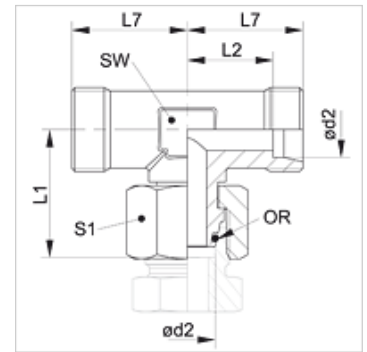

### Lastnosti

<b>Priključek 1</b>	metrična matica
<b>Oblika tesnila 1</b>	24° zunanji konus s tesnilnim obročem
<b>Priključek 2 + 3</b>	metrični zunanji navoj, cilindrični
<b>Oblika tesnila 2 + 3</b>	24° notranji konus
<b>Način izdelave</b>	smer je za vijačni priključek mogoče nastaviti
<b>Oblika izdelave</b>	izvedba T
<b>Standard</b>	ISO 8434-1
<b>Obseg dobave</b>	nastavek (brez prekrivne matice in rezalnega obroča)
<b>Material:</b>	jeklo
<b>Zaščita površine</b>	galvanično prevlečeno

### Artikel

Opis	Serijska	Obratovalni tlak bar	Ø d2 (mm)	L1 (mm)	L2 (mm)	L7 (mm)	SW (mm)	S1	OR
XVETO NW 04 HL	L	PN 315	6	26,0	12,0	19	12	14	4,0 x 1,5
XVETO NW 06 HL	L	PN 315	8	26,5	14,0	21	12	17	6,0 x 1,5
XVETO NW 08 HL	L	PN 315	10	29,0	15,0	22	14	19	7,5 x 1,5
XVETO NW 10 HL	L	PN 315	12	29,5	17,0	24	17	22	9,0 x 1,5
XVETO NW 13 HL	L	PN 315	15	33,0	21,0	28	19	27	12,0 x 2,0
XVETO NW 16 HL	L	PN 315	18	35,5	23,5	31	24	32	15,0 x 2,0
XVETO NW 20 HL	L	PN 160	22	39,5	27,5	35	27	36	20,0 x 2,0
XVETO NW 25 HL	L	PN 160	28	43,0	30,5	38	36	41	26,0 x 2,0
XVETO NW 32 HL	L	PN 160	35	51,0	34,5	45	41	50	32,0 x 2,5
XVETO NW 40 HL	L	PN 160	42	56,0	40,0	51	50	60	38,0 x 2,5
XVETO NW 03 HS	S	PN 630	6	27,0	16,0	23	12	17	4,0 x 1,5
XVETO NW 04 HS	S	PN 630	8	27,5	17,0	24	14	19	6,0 x 1,5
XVETO NW 06 HS	S	PN 630	10	30,0	17,5	25	17	22	7,5 x 1,5
XVETO NW 08 HS	S	PN 630	12	31,5	21,5	29	17	24	9,0 x 1,5
XVETO NW 10 HS	S	PN 630	14	35,0	22,0	30	19	27	10,0 x 2,0
XVETO NW 13 HS	S	PN 400	16	37,5	24,5	33	24	30	12,0 x 2,0
XVETO NW 16 HS	S	PN 400	20	45,0	26,5	37	27	36	16,3 x 2,4
XVETO NW 20 HS	S	PN 400	25	50,5	30,0	42	36	46	
XVETO NW 25 HS	S	PN 400	30	55,0	35,5	49	41	50	25,3 x 2,4
XVETO NW 32 HS	S	PN 315	38	63,0	41,0	57	50	60	33,3 x 2,4

serijska: LL = zelo lahko L = lahko S = težko – PN = nazivni tlak PB = maks. obratovalni tlak – Ø d2 = zunanji premer cevi

### Variante izdelka

<b>XVETO VA</b>	Vijačni priključek, izvedba T, nerjavno jeklo
<b>VETO</b>	Vijačni priključek, izvedba T, jeklo