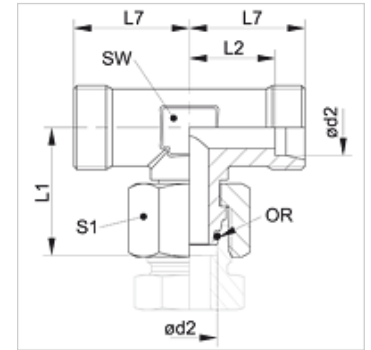

Lastnosti

Priključek 1	metrična matica
Oblika tesnila 1	24° zunanji konus s tesnilnim obročem
Priključek 2 + 3	metrični zunanji navoj, cilindrični
Oblika tesnila 2 + 3	24° notranji konus
Način izdelave	smer je za vijačni priključek mogoče nastaviti
Oblika izdelave	izvedba T
Standard	ISO 8434-1
Obseg dobave	nastavek (brez prekrivne matice in rezalnega obroča)
Material:	nerjavno jeklo

Artikel

Opis	Serija	Obratovalni tlak bar	Ø d2 (mm)	L1 (mm)	L2 (mm)	L7 (mm)	SW (mm)	S1	OR
XVETO NW 04 HL VA	L	PN 315	6	26,0	12,0	19	12	14	4,0 x 1,5
XVETO NW 06 HL VA	L	PN 315	8	27,5	14,0	21	12	17	6,0 x 1,5
XVETO NW 08 HL VA	L	PN 315	10	29,0	15,0	22	14	19	7,5 x 1,5
XVETO NW 10 HL VA	L	PN 315	12	29,5	17,0	24	17	22	9,0 x 1,5
XVETO NW 13 HL VA	L	PN 315	15	32,5	21,0	28	19	27	12,0 x 2,0
XVETO NW 16 HL VA	L	PN 315	18	35,5	23,5	31	24	32	15,0 x 2,0
XVETO NW 20 HL VA	L	PN 160	22	38,5	27,5	35	27	36	20,0 x 2,0
XVETO NW 25 HL VA	L	PN 160	28	41,5	30,5	38	36	41	26,0 x 2,0
XVETO NW 32 HL VA	L	PN 160	35	51,0	34,5	45	41	50	32,0 x 2,5
XVETO NW 40 HL VA	L	PN 160	42	56,0	40,0	51	50	60	38,0 x 2,5
XVETO NW 03 HS VA	S	PN 630	6	27,0	16,0	23	12	17	4,0 x 1,5
XVETO NW 04 HS VA	S	PN 630	8	27,5	17,0	24	14	19	6,0 x 1,5
XVETO NW 06 HS VA	S	PN 630	10	30,0	17,5	25	17	22	7,5 x 1,5
XVETO NW 08 HS VA	S	PN 630	12	31,0	21,5	29	17	24	9,0 x 1,5
XVETO NW 10 HS VA	S	PN 630	14	35,0	22,0	30	19	27	10,0 x 2,0
XVETO NW 13 HS VA	S	PN 400	16	36,5	24,5	33	24	30	12,0 x 2,0
XVETO NW 16 HS VA	S	PN 400	20	44,5	26,5	37	27	36	16,3 x 2,4
XVETO NW 20 HS VA	S	PN 400	25	50,0	30,0	42	36	46	20,3 x 2,4
XVETO NW 25 HS VA	S	PN 400	30	55,0	35,5	49	41	50	25,3 x 2,4
XVETO NW 32 HS VA	S	PN 315	38	63,0	41,0	57	50	60	33,3 x 2,4

serija: LL = zelo lahko L = lahko S = težko - PN = nazivni tlak PB = maks. obratovalni tlak - Ø d2 = zunanji premer cevi

Variante izdelka

XVETO Vijačni priključek, izvedba T, jeklo

VETO VA Vijačni priključek, izvedba T, nerjavno jeklo