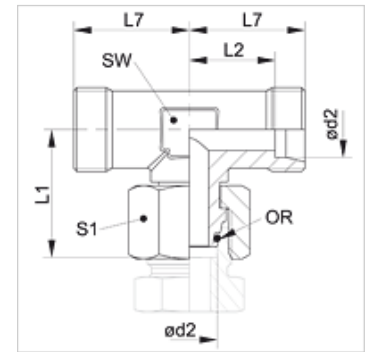

Lastnosti

Priključek 1	metrična matica
Oblika tesnila 1	24° zunanji konus s tesnilnim obročem
Priključek 2 + 3	metrični zunanji navoj, cilindrični
Oblika tesnila 2 + 3	24° notranji konus
Način izdelave	smer je za vijačni priključek mogoče nastaviti
Oblika izdelave	izvedba T
Standard	ISO 8434-1
Obseg dobave	nastavek (brez prekrivne matice in rezalnega obroča)
Material:	nerjavno jeklo

Artikel

Opis	Serija	Obratovalni tlak bar	Ø d2 (mm)	L1 (mm)	L2 (mm)	L7 (mm)	SW (mm)	S1	OR
XVETO NW 04 HL VA	L	PN 315	6	26,0	12,0	19	12	14	4,0 x 1,5
XVETO NW 06 HL VA	L	PN 315	8	27,5	14,0	21	12	17	6,0 x 1,5
XVETO NW 08 HL VA	L	PN 315	10	29,0	15,0	22	14	19	7,5 x 1,5
XVETO NW 10 HL VA	L	PN 315	12	29,5	17,0	24	17	22	9,0 x 1,5
XVETO NW 13 HL VA	L	PN 315	15	32,5	21,0	28	19	27	12,0 x 2,0
XVETO NW 16 HL VA	L	PN 315	18	35,5	23,5	31	24	32	15,0 x 2,0
XVETO NW 20 HL VA	L	PN 160	22	38,5	27,5	35	27	36	20,0 x 2,0
XVETO NW 25 HL VA	L	PN 160	28	41,5	30,5	38	36	41	26,0 x 2,0
XVETO NW 32 HL VA	L	PN 160	35	51,0	34,5	45	41	50	32,0 x 2,5
XVETO NW 40 HL VA	L	PN 160	42	56,0	40,0	51	50	60	38,0 x 2,5
XVETO NW 03 HS VA	S	PN 630	6	27,0	16,0	23	12	17	4,0 x 1,5
XVETO NW 04 HS VA	S	PN 630	8	27,5	17,0	24	14	19	6,0 x 1,5
XVETO NW 06 HS VA	S	PN 630	10	30,0	17,5	25	17	22	7,5 x 1,5
XVETO NW 08 HS VA	S	PN 630	12	31,0	21,5	29	17	24	9,0 x 1,5
XVETO NW 10 HS VA	S	PN 630	14	35,0	22,0	30	19	27	10,0 x 2,0
XVETO NW 13 HS VA	S	PN 400	16	36,5	24,5	33	24	30	12,0 x 2,0
XVETO NW 16 HS VA	S	PN 400	20	44,5	26,5	37	27	36	16,3 x 2,4
XVETO NW 20 HS VA	S	PN 400	25	50,0	30,0	42	36	46	20,3 x 2,4
XVETO NW 25 HS VA	S	PN 400	30	55,0	35,5	49	41	50	25,3 x 2,4
XVETO NW 32 HS VA	S	PN 315	38	63,0	41,0	57	50	60	33,3 x 2,4

serija: LL = zelo lahko L = lahko S = težko - PN = nazivni tlak PB = maks. obratovalni tlak - Ø d2 = zunanji premer cevi

Variante izdelka

XVETO Vijačni priključek, izvedba T, jeklo

VETO VA Vijačni priključek, izvedba T, nerjavno jeklo