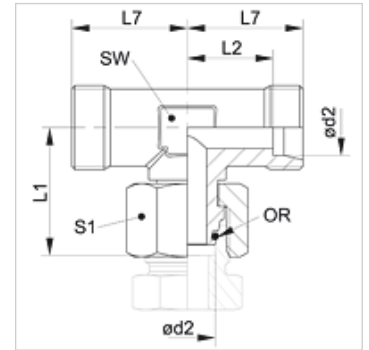

Lastnosti

Priključek 1	metrična matica
Oblika tesnila 1	24° zunanji konus s tesnilnim obročem
Priključek 2 + 3	metrični zunanji navoj, cilindrični
Oblika tesnila 2 + 3	24° notranji konus
Način izdelave	smer je za vijačni priključek mogoče nastaviti
Oblika izdelave	izvedba T
Standard	ISO 8434-1
Obseg dobave	nastavek (brez prekrivne matice in rezalnega obroča)
Material:	nerjavno jeklo

Artikel

Opis	Serija	Obratovalni tlak bar	Ø d2 (mm)	L1 (mm)	L2 (mm)	L7 (mm)	SW (mm)	S1	OR
XVETO NW 04 HL VA	L	PN 315	6	26,0	12,0	19	12	14	4,0 x 1,5
XVETO NW 06 HL VA	L	PN 315	8	27,5	14,0	21	12	17	6,0 x 1,5
XVETO NW 08 HL VA	L	PN 315	10	29,0	15,0	22	14	19	7,5 x 1,5
XVETO NW 10 HL VA	L	PN 315	12	29,5	17,0	24	17	22	9,0 x 1,5
XVETO NW 13 HL VA	L	PN 315	15	32,5	21,0	28	19	27	12,0 x 2,0
XVETO NW 16 HL VA	L	PN 315	18	35,5	23,5	31	24	32	15,0 x 2,0
XVETO NW 20 HL VA	L	PN 160	22	38,5	27,5	35	27	36	20,0 x 2,0
XVETO NW 25 HL VA	L	PN 160	28	41,5	30,5	38	36	41	26,0 x 2,0
XVETO NW 32 HL VA	L	PN 160	35	51,0	34,5	45	41	50	32,0 x 2,5
XVETO NW 40 HL VA	L	PN 160	42	56,0	40,0	51	50	60	38,0 x 2,5
XVETO NW 03 HS VA	S	PN 630	6	27,0	16,0	23	12	17	4,0 x 1,5
XVETO NW 04 HS VA	S	PN 630	8	27,5	17,0	24	14	19	6,0 x 1,5
XVETO NW 06 HS VA	S	PN 630	10	30,0	17,5	25	17	22	7,5 x 1,5
XVETO NW 08 HS VA	S	PN 630	12	31,0	21,5	29	17	24	9,0 x 1,5
XVETO NW 10 HS VA	S	PN 630	14	35,0	22,0	30	19	27	10,0 x 2,0
XVETO NW 13 HS VA	S	PN 400	16	36,5	24,5	33	24	30	12,0 x 2,0
XVETO NW 16 HS VA	S	PN 400	20	44,5	26,5	37	27	36	16,3 x 2,4
XVETO NW 20 HS VA	S	PN 400	25	50,0	30,0	42	36	46	20,3 x 2,4
XVETO NW 25 HS VA	S	PN 400	30	55,0	35,5	49	41	50	25,3 x 2,4
XVETO NW 32 HS VA	S	PN 315	38	63,0	41,0	57	50	60	33,3 x 2,4

serija: LL = zelo lahko L = lahko S = težko - PN = nazivni tlak PB = maks. obratovalni tlak - Ø d2 = zunanji premer cevi

Variante izdelka

XVETO Vijačni priključek, izvedba T, jeklo

VETO VA Vijačni priključek, izvedba T, nerjavno jeklo