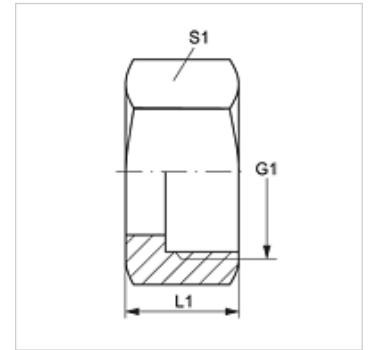

UEM AJF VA

Krovna matica, AJF

HANSA FLEX

Lastnosti

Priključek 1 matični navoj ORFS

Oblika tesnila 1 ploščato tesnenje

Način izdelave prekrivna matica

Standard ISO 8434-3

Material: nerjavno jeklo

Artikel

Opis	G1	L1 (mm)	S1
UEM AJF 04 VA	9/16" -18 UNF	14,5	17
UEM AJF 06 VA	11/16" -16 UN	17,0	22
UEM AJF 08 VA	13/16" -16 UN	21,0	24
UEM AJF 10 VA	1" -14 UNS	23,5	30
UEM AJF 12 VA	1,3/16" -12 UN	26,0	36
UEM AJF 16 VA	1,7/16" -12 UN	28,0	41
UEM AJF 20 VA	1.11/16" -12 UN	28,0	50
UEM AJF 24 VA	2" -12 UN	28,0	60

SW, S1, S2 = ključna širina

Variante izdelka

UEM AJF Krovna matica, AJF, jeklo