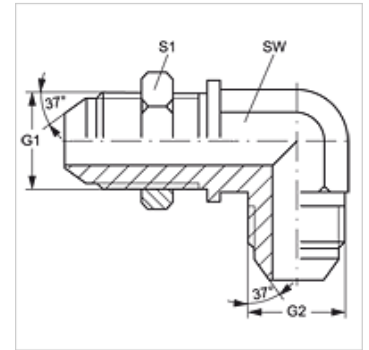

SW 90 HJ VA

Navojni priključek, kot 90°

Lastnosti

Priključek 1	zunANJI navoj UN/UNF
Oblika tesnila 1	74° zunanji konus
Priključek 2	zunANJI navoj UN/UNF
Oblika tesnila 2	74° zunanji konus
Način izdelave	cevni nastavek za pregradni vijačni priključek
Oblika izdelave	koleno 90°
Material:	nerjavno jeklo

Artikel

Opis	G1 + G2	SW (mm)	S1
SW 90 HJ 04 VA	7/16" -20 UNF	11	17
SW 90 HJ 06 VA	9/16" -18 UNF	14	22
SW 90 HJ 08 VA	3/4" -16 UNF	19	24
SW 90 HJ 10 VA	7/8" -14 UNF	22	30
SW 90 HJ 12 VA	1.1/16" -12 UN	27	36

SW, S1, S2 = ključna širina

Variante izdelka

SW 90 HJ Navojni priključek, kot 90°, jeklo