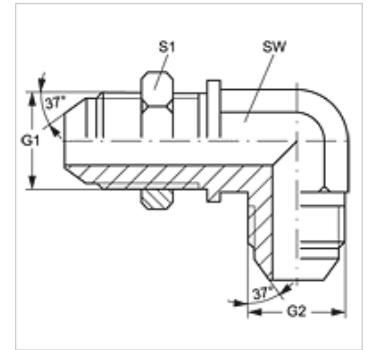

# SW 90 HJ VA

Navojni priključek, kot 90°

## Lastnosti

<b>Priključek 1</b>	zunANJI navoj UN/UNF
<b>Oblika tesnila 1</b>	74° zunanji konus
<b>Priključek 2</b>	zunANJI navoj UN/UNF
<b>Oblika tesnila 2</b>	74° zunanji konus
<b>Način izdelave</b>	cevni nastavek za pregradni vijačni priključek
<b>Oblika izdelave</b>	koleno 90°
<b>Material:</b>	nerjavno jeklo

## Artikel

Opis	G1 + G2	SW (mm)	S1
SW 90 HJ 04 VA	7/16" -20 UNF	11	17
SW 90 HJ 06 VA	9/16" -18 UNF	14	22
SW 90 HJ 08 VA	3/4" -16 UNF	19	24
SW 90 HJ 10 VA	7/8" -14 UNF	22	30
SW 90 HJ 12 VA	1.1/16" -12 UN	27	36

SW, S1, S2 = ključna širina