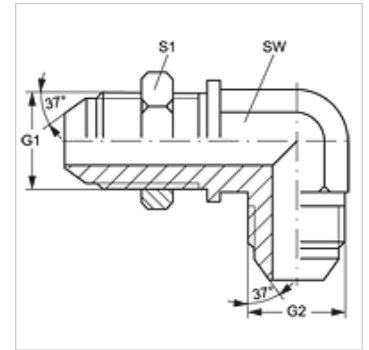

SW 90 HJ VA

Navojni priključek, kot 90°

Lastnosti

Priključek 1	zunani navoj UN/UNF
Oblika tesnila 1	74° zunanji konus
Priključek 2	zunani navoj UN/UNF
Oblika tesnila 2	74° zunanji konus
Način izdelave	cevni nastavek za pregradni vijačni priključek
Oblika izdelave	koleno 90°
Material:	nerjavno jeklo

Artikel

Opis	G1 + G2	SW (mm)	S1
SW 90 HJ 04 VA	7/16" -20 UNF	11	17
SW 90 HJ 06 VA	9/16" -18 UNF	14	22
SW 90 HJ 08 VA	3/4" -16 UNF	19	24
SW 90 HJ 10 VA	7/8" -14 UNF	22	30
SW 90 HJ 12 VA	1.1/16" -12 UN	27	36

SW, S1, S2 = ključna širina

Variante izdelka

SW 90 HJ Navojni priključek, kot 90°, jeklo