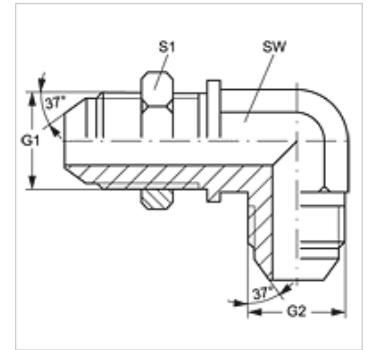

# SW 90 HJ VA

Navojni priključek, kot 90°

## Lastnosti

<b>Priključek 1</b>	zunani navoj UN/UNF
<b>Oblika tesnila 1</b>	74° zunanji konus
<b>Priključek 2</b>	zunani navoj UN/UNF
<b>Oblika tesnila 2</b>	74° zunanji konus
<b>Način izdelave</b>	cevni nastavek za pregradni vijačni priključek
<b>Oblika izdelave</b>	koleno 90°
<b>Material:</b>	nerjavno jeklo

## Artikel

Opis	G1 + G2	SW (mm)	S1
<b>SW 90 HJ 04 VA</b>	7/16" -20 UNF	11	17
<b>SW 90 HJ 06 VA</b>	9/16" -18 UNF	14	22
<b>SW 90 HJ 08 VA</b>	3/4" -16 UNF	19	24
<b>SW 90 HJ 10 VA</b>	7/8" -14 UNF	22	30
<b>SW 90 HJ 12 VA</b>	1.1/16" -12 UN	27	36

SW, S1, S2 = ključna širina