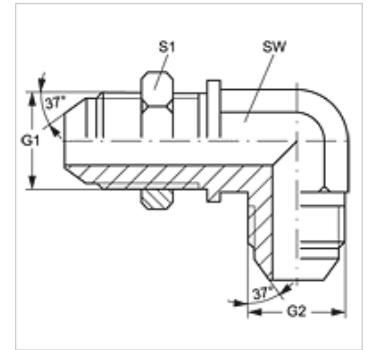

# SW 90 HJ VA

Navojni priključek, kot 90°

## Lastnosti

<b>Priključek 1</b>	zunANJI navoj UN/UNF
<b>Oblika tesnila 1</b>	74° zunanji konus
<b>Priključek 2</b>	zunANJI navoj UN/UNF
<b>Oblika tesnila 2</b>	74° zunanji konus
<b>Način izdelave</b>	cevni nastavek za pregradni vijačni priključek
<b>Oblika izdelave</b>	koleno 90°
<b>Material:</b>	nerjavno jeklo

## Artikel

Opis	G1 + G2	SW (mm)	S1
<b>SW 90 HJ 04 VA</b>	7/16" -20 UNF	11	17
<b>SW 90 HJ 06 VA</b>	9/16" -18 UNF	14	22
<b>SW 90 HJ 08 VA</b>	3/4" -16 UNF	19	24
<b>SW 90 HJ 10 VA</b>	7/8" -14 UNF	22	30
<b>SW 90 HJ 12 VA</b>	1.1/16" -12 UN	27	36

SW, S1, S2 = ključna širina