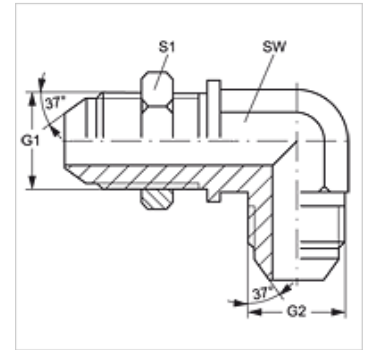

# SW 90 HJ VA

Navojni priključek, kot 90°

## Lastnosti

<b>Priključek 1</b>	zunani navoj UN/UNF
<b>Oblika tesnila 1</b>	74° zunanji konus
<b>Priključek 2</b>	zunani navoj UN/UNF
<b>Oblika tesnila 2</b>	74° zunanji konus
<b>Način izdelave</b>	cevni nastavek za pregradni vijačni priključek
<b>Oblika izdelave</b>	koleno 90°
<b>Material:</b>	nerjavno jeklo

## Artikel

Opis	G1 + G2	SW (mm)	S1
SW 90 HJ 04 VA	7/16" -20 UNF	11	17
SW 90 HJ 06 VA	9/16" -18 UNF	14	22
SW 90 HJ 08 VA	3/4" -16 UNF	19	24
SW 90 HJ 10 VA	7/8" -14 UNF	22	30
SW 90 HJ 12 VA	1.1/16" -12 UN	27	36

SW, S1, S2 = ključna širina