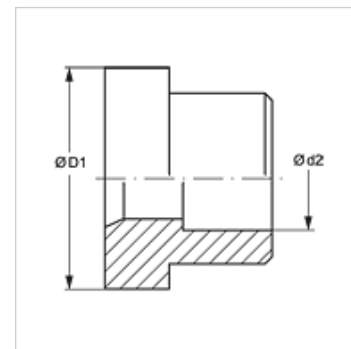

## Lastnosti

Način izdelave priključek na spajkanje

Oblika izdelave ravno

Material: jeklo

Zaščita površine naoljena

## Artikel

Opis	Ø d2 (mm)	Ø D1 (mm)	L1 (mm)
LOET 04 DK 06 AJF	6	16,0	9,5
LOET 06 DK 08 AJF	8	16,0	9,5
LOET 06 DK 10 AJF	10	16,0	9,5
LOET 08 DK 12 AJF	12	19,0	9,5
LOET 10 DK 14 AJF	14	23,0	10,5
LOET 10 DK 15 AJF	15	23,0	10,5
LOET 10 DK 16 AJF	16	23,0	10,5
LOET 12 DK 18 AJF	18	28,0	14,0
LOET 12 DK 20 AJF	20	28,0	14,0
LOET 16 DK 22 AJF	22	34,0	15,5
LOET 16 DK 25 AJF	25	34,0	15,5
LOET 20 DK 28 AJF	28	41,0	15,5
LOET 20 DK 30 AJF	30	41,0	15,5
LOET 20 DK 32 AJF	32	41,0	15,5
LOET 24 DK 35 AJF	35	49,0	15,5
LOET 24 DK 38 AJF	38	49,0	15,5

Ø d2 = zunanji premer cevi