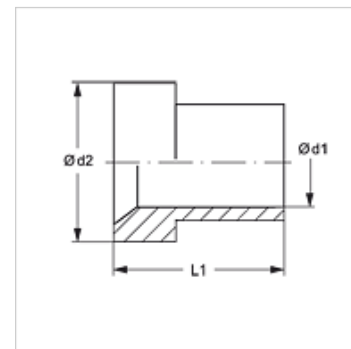

## Lastnosti

**Način izdelave** Podporna puša za zavih

**Način izdelave-dodatek** za palčne cevi

**Standard** ISO 8434-2

**Material:** jeklo

**Zaščita površine** galvanično prevlečeno

## Artikel

Opis	Zunanji Ø cevi	Ø d1 (mm)	Ø d2 (mm)	L1 (mm)
STUETZRING AJ 04	1/4"	6,6	9,7	10,4
STUETZRING AJ 05	5/16"	8,2	11,3	11,2
STUETZRING AJ 06	3/8"	9,7	12,7	12,7
STUETZRING AJ 08	1/2"	12,9	17,3	14,2
STUETZRING AJ 10	5/8"	16,1	20,2	16,8
STUETZRING AJ 12	3/4"	19,3	24,7	17,3
STUETZRING AJ 14	7/8"	22,3	28,0	19,5
STUETZRING AJ 16	1"	25,6	31,0	19,8
STUETZRING AJ 20	1.1/4"	32,1	38,9	23,1
STUETZRING AJ 24	1.1/2"	38,4	45,3	28,4