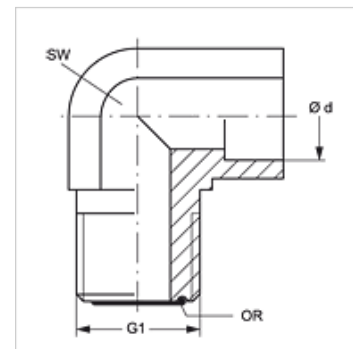

# W90 HJOF LOET

Nastavek na spajkanje, kot 90°

**HANSA FLEX**

## Lastnosti

<b>Priključek 1</b>	zunanji navoj ORFS
<b>Oblika tesnila 1</b>	ploščato tesneče z O-tesnilom
<b>Priključek 2</b>	priključek na spajkanje
<b>Način izdelave</b>	priključek na spajkanje
<b>Oblika izdelave</b>	koleno 90°
<b>Material:</b>	jeklo
<b>Zaščita površine</b>	naoljena

## Artikel

Opis	Ø d (mm)	G1	SW (mm)	OR
W90 HJOF 04 LOET 06	6	9/16" -18 UNF	14	7,65 x 1,78
W90 HJOF 06 LOET 10	10	11/16" -16 UN	19	9,25 x 1,78
W90 HJOF 08 LOET 12	12	13/16" -16 UN	19	12,42 x 1,78
W90 HJOF 10 LOET 16	16	1" -14 UNS	27	15,60 x 1,78
W90 HJOF 12 LOET 18	18	1,3/16" -12 UN	30	18,77 x 1,78
W90 HJOF 12 LOET 20	20	1,3/16" -12 UN	30	18,77 x 1,78
W90 HJOF 16 LOET 25	25	1,7/16" -12 UN	36	23,52 x 1,78

Ø = zunanji premer cevi