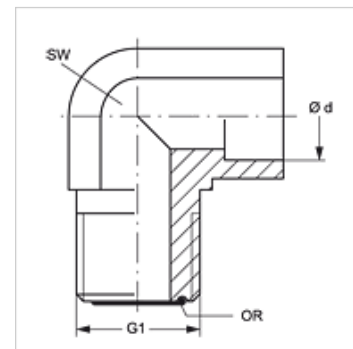

# W90 HJOF LOET

Nastavek na spajkanje, kot 90°

**HANSA FLEX**

## Lastnosti

<b>Priključek 1</b>	zunANJI navoj ORFS
<b>Oblika tesnila 1</b>	ploščato tesneče z O-tesnilom
<b>Priključek 2</b>	priključek na spajkanje
<b>Način izdelave</b>	priključek na spajkanje
<b>Oblika izdelave</b>	koleno 90°
<b>Material:</b>	jeklo
<b>Zaščita površine</b>	naoljena

## Artikel

Opis	Ø d (mm)	G1	SW (mm)	OR
W90 HJOF 04 LOET 06	6	9/16" -18 UNF	14	7,65 x 1,78
W90 HJOF 06 LOET 10	10	11/16" -16 UN	19	9,25 x 1,78
W90 HJOF 08 LOET 12	12	13/16" -16 UN	19	12,42 x 1,78
W90 HJOF 10 LOET 16	16	1" -14 UNS	27	15,60 x 1,78
W90 HJOF 12 LOET 18	18	1,3/16" -12 UN	30	18,77 x 1,78
W90 HJOF 12 LOET 20	20	1,3/16" -12 UN	30	18,77 x 1,78
W90 HJOF 16 LOET 25	25	1,7/16" -12 UN	36	23,52 x 1,78

Ø = zunanji premer cevi