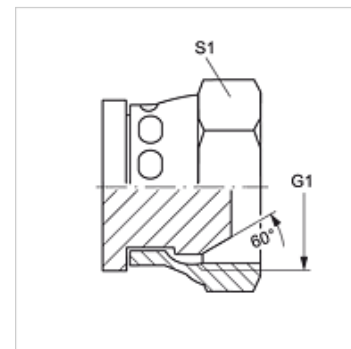

VERSCHLUSS AB

Zaporna matica

HANSA FLEX

Lastnosti

Priključek 1	matični navoj BSP
Oblika tesnila 1	60° zunanji konus
Način izdelave	zaporna matica
Oblika izdelave	ravno
Material:	jeklo
Zaščita površine	galvanično prevlečeno

Artikel

Opis	G1	S1
VERSCHLUSS AB 02	G 1/8" -28	14
VERSCHLUSS AB 04	G 1/4" -19	19
VERSCHLUSS AB 06	G 3/8" -19	22
VERSCHLUSS AB 08	G 1/2" -14	27
VERSCHLUSS AB 10	G 5/8" -14	30
VERSCHLUSS AB 12	G 3/4" -14	32
VERSCHLUSS AB 16	G 1" -11	38
VERSCHLUSS AB 20	G 1,1/4" -11	50
VERSCHLUSS AB 24	G 1,1/2" -11	55
VERSCHLUSS AB 32	G 2" -11	70

SW, S1, S2 = ključna širina

Variante izdelka

VERSCHLUSS AB VA Zaporna matica, nerjavno jeklo