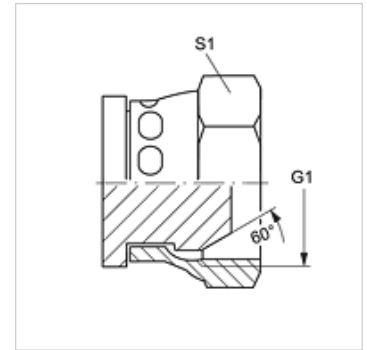

# VERSCHLUSS AB VA

Zaporna matica

**HANSA FLEX**

## Lastnosti

<b>Priključek 1</b>	matični navoj BSP
<b>Oblika tesnila 1</b>	60° zunanji konus
<b>Način izdelave</b>	zaporna matica
<b>Oblika izdelave</b>	ravno
<b>Material:</b>	nerjavno jeklo

## Artikel

Opis	G1	S1
VERSCHLUSS AB 02 VA	G 1/8" -28	14
VERSCHLUSS AB 04 VA	G 1/4" -19	19
VERSCHLUSS AB 06 VA	G 3/8" -19	22
VERSCHLUSS AB 08 VA	G 1/2" -14	27
VERSCHLUSS AB 10 VA	G 5/8" -14	30
VERSCHLUSS AB 12 VA	G 3/4" -14	32
VERSCHLUSS AB 16 VA	G 1" -11	38
VERSCHLUSS AB 20 VA	G 1,1/4" -11	50
VERSCHLUSS AB 24 VA	G 1,1/2" -11	55
VERSCHLUSS AB 32 VA	G 2" -11	70

SW, S1, S2 = ključna širina