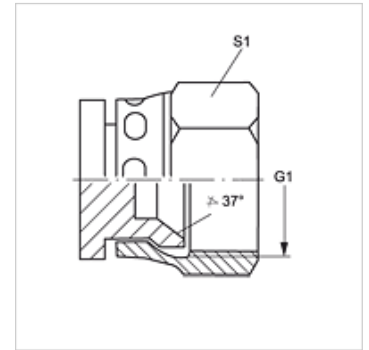

VERSCHLUSS AJ

Zaporna matica

HANSA FLEX

Lastnosti

Priključek 1	matični navoj UN/UNF
Oblika tesnila 1	74° notranji konus
Način izdelave	zaporna matica
Oblika izdelave	ravno
Material:	jeklo
Zaščita površine	galvanično prevlečeno

Artikel

Opis	G1	S1
VERSCHLUSS AJ 04	7/16" -20 UNF	14
VERSCHLUSS AJ 05	1/2" -20 UNF	17
VERSCHLUSS AJ 06	9/16" -18 UNF	19
VERSCHLUSS AJ 08	3/4" -16 UNF	22
VERSCHLUSS AJ 10	7/8" -14 UNF	27
VERSCHLUSS AJ 12	1.1/16" -12 UN	32
VERSCHLUSS AJ 14	1,3/16" -12 UN	35
VERSCHLUSS AJ 16	1,5/16" -12 UN	41
VERSCHLUSS AJ 20	1,5/8" -12 UN	50
VERSCHLUSS AJ 24	1,7/8" -12 UN	60
VERSCHLUSS AJ 32	2,1/2" -12 UN	75

SW, S1, S2 = ključna širina

Variante izdelka

VERSCHLUSS AJ VA Zaporna matica, nerjavno jeklo