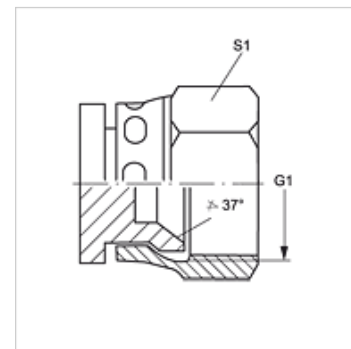

VERSCHLUSS AJ

Zaporna matica

HANSA FLEX

Lastnosti

Priključek 1	matični navoj UN/UNF
Oblika tesnila 1	74° notranji konus
Način izdelave	zaporna matica
Oblika izdelave	ravno
Material:	jeklo
Zaščita površine	galvanično prevlečeno

Artikel

Opis	G1	S1
VERSCHLUSS AJ 04	7/16" -20 UNF	14
VERSCHLUSS AJ 05	1/2" -20 UNF	17
VERSCHLUSS AJ 06	9/16" -18 UNF	19
VERSCHLUSS AJ 08	3/4" -16 UNF	22
VERSCHLUSS AJ 10	7/8" -14 UNF	27
VERSCHLUSS AJ 12	1.1/16" -12 UN	32
VERSCHLUSS AJ 14	1,3/16" -12 UN	35
VERSCHLUSS AJ 16	1,5/16" -12 UN	41
VERSCHLUSS AJ 20	1,5/8" -12 UN	50
VERSCHLUSS AJ 24	1,7/8" -12 UN	60
VERSCHLUSS AJ 32	2,1/2" -12 UN	75

SW, S1, S2 = ključna širina

Variante izdelka

VERSCHLUSS AJ VA Zaporna matica, nerjavno jeklo