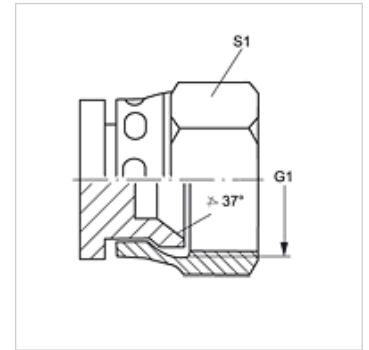

VERSCHLUSS AJ VA

Zaporna matica

HANSA FLEX

Lastnosti

Priključek 1 matični navoj UN/UNF

Oblika tesnila 1 74° notranji konus

Način izdelave zaporna matica

Oblika izdelave ravno

Material: nerjavno jeklo

Artikel

Opis	G1	S1
VERSCHLUSS AJ 04 VA	7/16" -20 UNF	14
VERSCHLUSS AJ 05 VA	1/2" -20 UNF	17
VERSCHLUSS AJ 06 VA	9/16" -18 UNF	19
VERSCHLUSS AJ 08 VA	3/4" -16 UNF	22
VERSCHLUSS AJ 10 VA	7/8" -14 UNF	27
VERSCHLUSS AJ 12 VA	1.1/16" -12 UN	32
VERSCHLUSS AJ 16 VA	1,5/16" -12 UN	41
VERSCHLUSS AJ 20 VA	1,5/8" -12 UN	50
VERSCHLUSS AJ 24 VA	1,7/8" -12 UN	60

SW, S1, S2 = ključna širina

Variante izdelka

VERSCHLUSS AJ Zaporna matica, jeklo