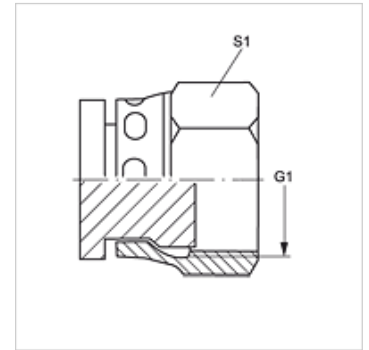

VERSCHLUSS AJF

Zaporna matica

HANSA FLEX

Lastnosti

Priključek 1	matični navoj ORFS
Oblika tesnila 1	ploščato tesnenje
Način izdelave	zaporna matica
Oblika izdelave	ravno
Material:	jeklo
Zaščita površine	galvanično prevlečeno

Artikel

Opis	G1	S1
VERSCHLUSS AJF 04	9/16" -18 UNF	17
VERSCHLUSS AJF 06	11/16" -16 UN	22
VERSCHLUSS AJF 08	13/16" -16 UN	24
VERSCHLUSS AJF 10	1" -14 UNS	30
VERSCHLUSS AJF 12	1,3/16" -12 UN	36
VERSCHLUSS AJF 16	1,7/16" -12 UN	41
VERSCHLUSS AJF 20	1.11/16" -12 UN	50
VERSCHLUSS AJF 24	2" -12 UN	60
VERSCHLUSS AJF 32	2,1/2" -12 UN	75

SW, S1, S2 = ključna širina