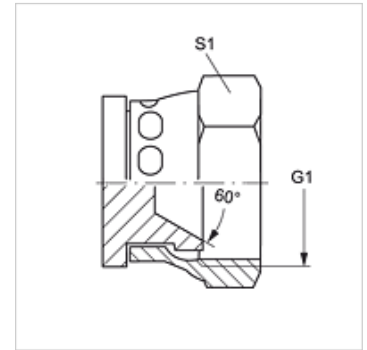

VERSCHLUSS ALI

Zaporna matica

HANSA FLEX

Lastnosti

Priključek 1	metrična matica
Oblika tesnila 1	60° notranji konus
Način izdelave	zaporna matica
Oblika izdelave	ravno
Material:	jeklo
Zaščita površine	galvanično prevlečeno

Artikel

Opis	G1	S1
VERSCHLUSS ALI 14	M 14 x 1,5	19
VERSCHLUSS ALI 16	M 16 x 1,5	22
VERSCHLUSS ALI 18	M 18 x 1,5	24
VERSCHLUSS ALI 22	M 22 x 1,5	27
VERSCHLUSS ALI 24	M 24 x 1,5	32
VERSCHLUSS ALI 30	M 30 x 1,5	36
VERSCHLUSS ALI 33	M 33 x 1,5	41

SW, S1, S2 = ključna širina