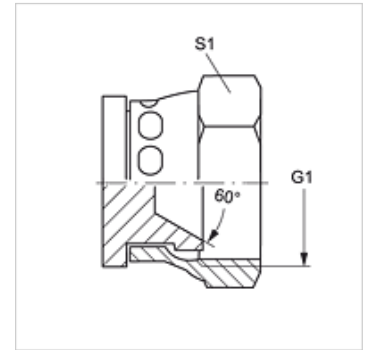

VERSCHLUSS ALI

Zaporna matica

HANSA FLEX

Lastnosti

Priključek 1	metrična matica
Oblika tesnila 1	60° notranji konus
Način izdelave	zaporna matica
Oblika izdelave	ravno
Material:	jeklo
Zaščita površine	galvanično prevlečeno

Artikel

Opis	G1	S1
VERSCHLUSS ALI 14	M 14 x 1,5	19
VERSCHLUSS ALI 16	M 16 x 1,5	22
VERSCHLUSS ALI 18	M 18 x 1,5	24
VERSCHLUSS ALI 22	M 22 x 1,5	27
VERSCHLUSS ALI 24	M 24 x 1,5	32
VERSCHLUSS ALI 30	M 30 x 1,5	36
VERSCHLUSS ALI 33	M 33 x 1,5	41

SW, S1, S2 = ključna širina