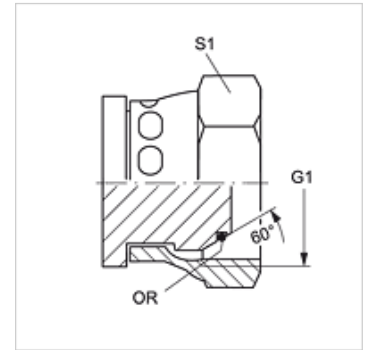

## Lastnosti

Priključek 1	matični navoj BSP
Oblika tesnila 1	60° zunanji konus s tesnilnim obročem
Način izdelave	zaporna matica
Oblika izdelave	ravno
Material:	jeklo
Zaščita površine	galvanično prevlečeno

## Artikel

Opis	G1	S1	OR
VERSCHLUSS AOB 02	G 1/8" -28	14	4,5 x 1,5
VERSCHLUSS AOB 04	G 1/4" -19	17	6,5 x 1,0
VERSCHLUSS AOB 06	G 3/8" -19	22	8,1 x 1,6
VERSCHLUSS AOB 08	G 1/2" -14	27	12,1 x 1,6
VERSCHLUSS AOB 10	G 5/8" -14	27	13,1 x 1,6
VERSCHLUSS AOB 12	G 3/4" -14	32	17,1 x 1,6
VERSCHLUSS AOB 16	G 1" -11	41	22,1 x 1,6

SW, S1, S2 = ključna širina