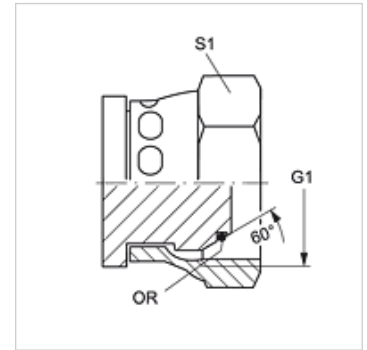

## Lastnosti

<b>Priključek 1</b>	matični navoj BSP
<b>Oblika tesnila 1</b>	60° zunanji konus s tesnilnim obročem
<b>Način izdelave</b>	zaporna matica
<b>Oblika izdelave</b>	ravno
<b>Material:</b>	jeklo
<b>Zaščita površine</b>	galvanično prevlečeno

## Artikel

Opis	G1	S1	OR
<b>VERSCHLUSS AOB 02</b>	G 1/8" -28	14	4,5 x 1,5
<b>VERSCHLUSS AOB 04</b>	G 1/4" -19	17	6,5 x 1,0
<b>VERSCHLUSS AOB 06</b>	G 3/8" -19	22	8,1 x 1,6
<b>VERSCHLUSS AOB 08</b>	G 1/2" -14	27	12,1 x 1,6
<b>VERSCHLUSS AOB 10</b>	G 5/8" -14	27	13,1 x 1,6
<b>VERSCHLUSS AOB 12</b>	G 3/4" -14	32	17,1 x 1,6
<b>VERSCHLUSS AOB 16</b>	G 1" -11	41	22,1 x 1,6

SW, S1, S2 = ključna širina